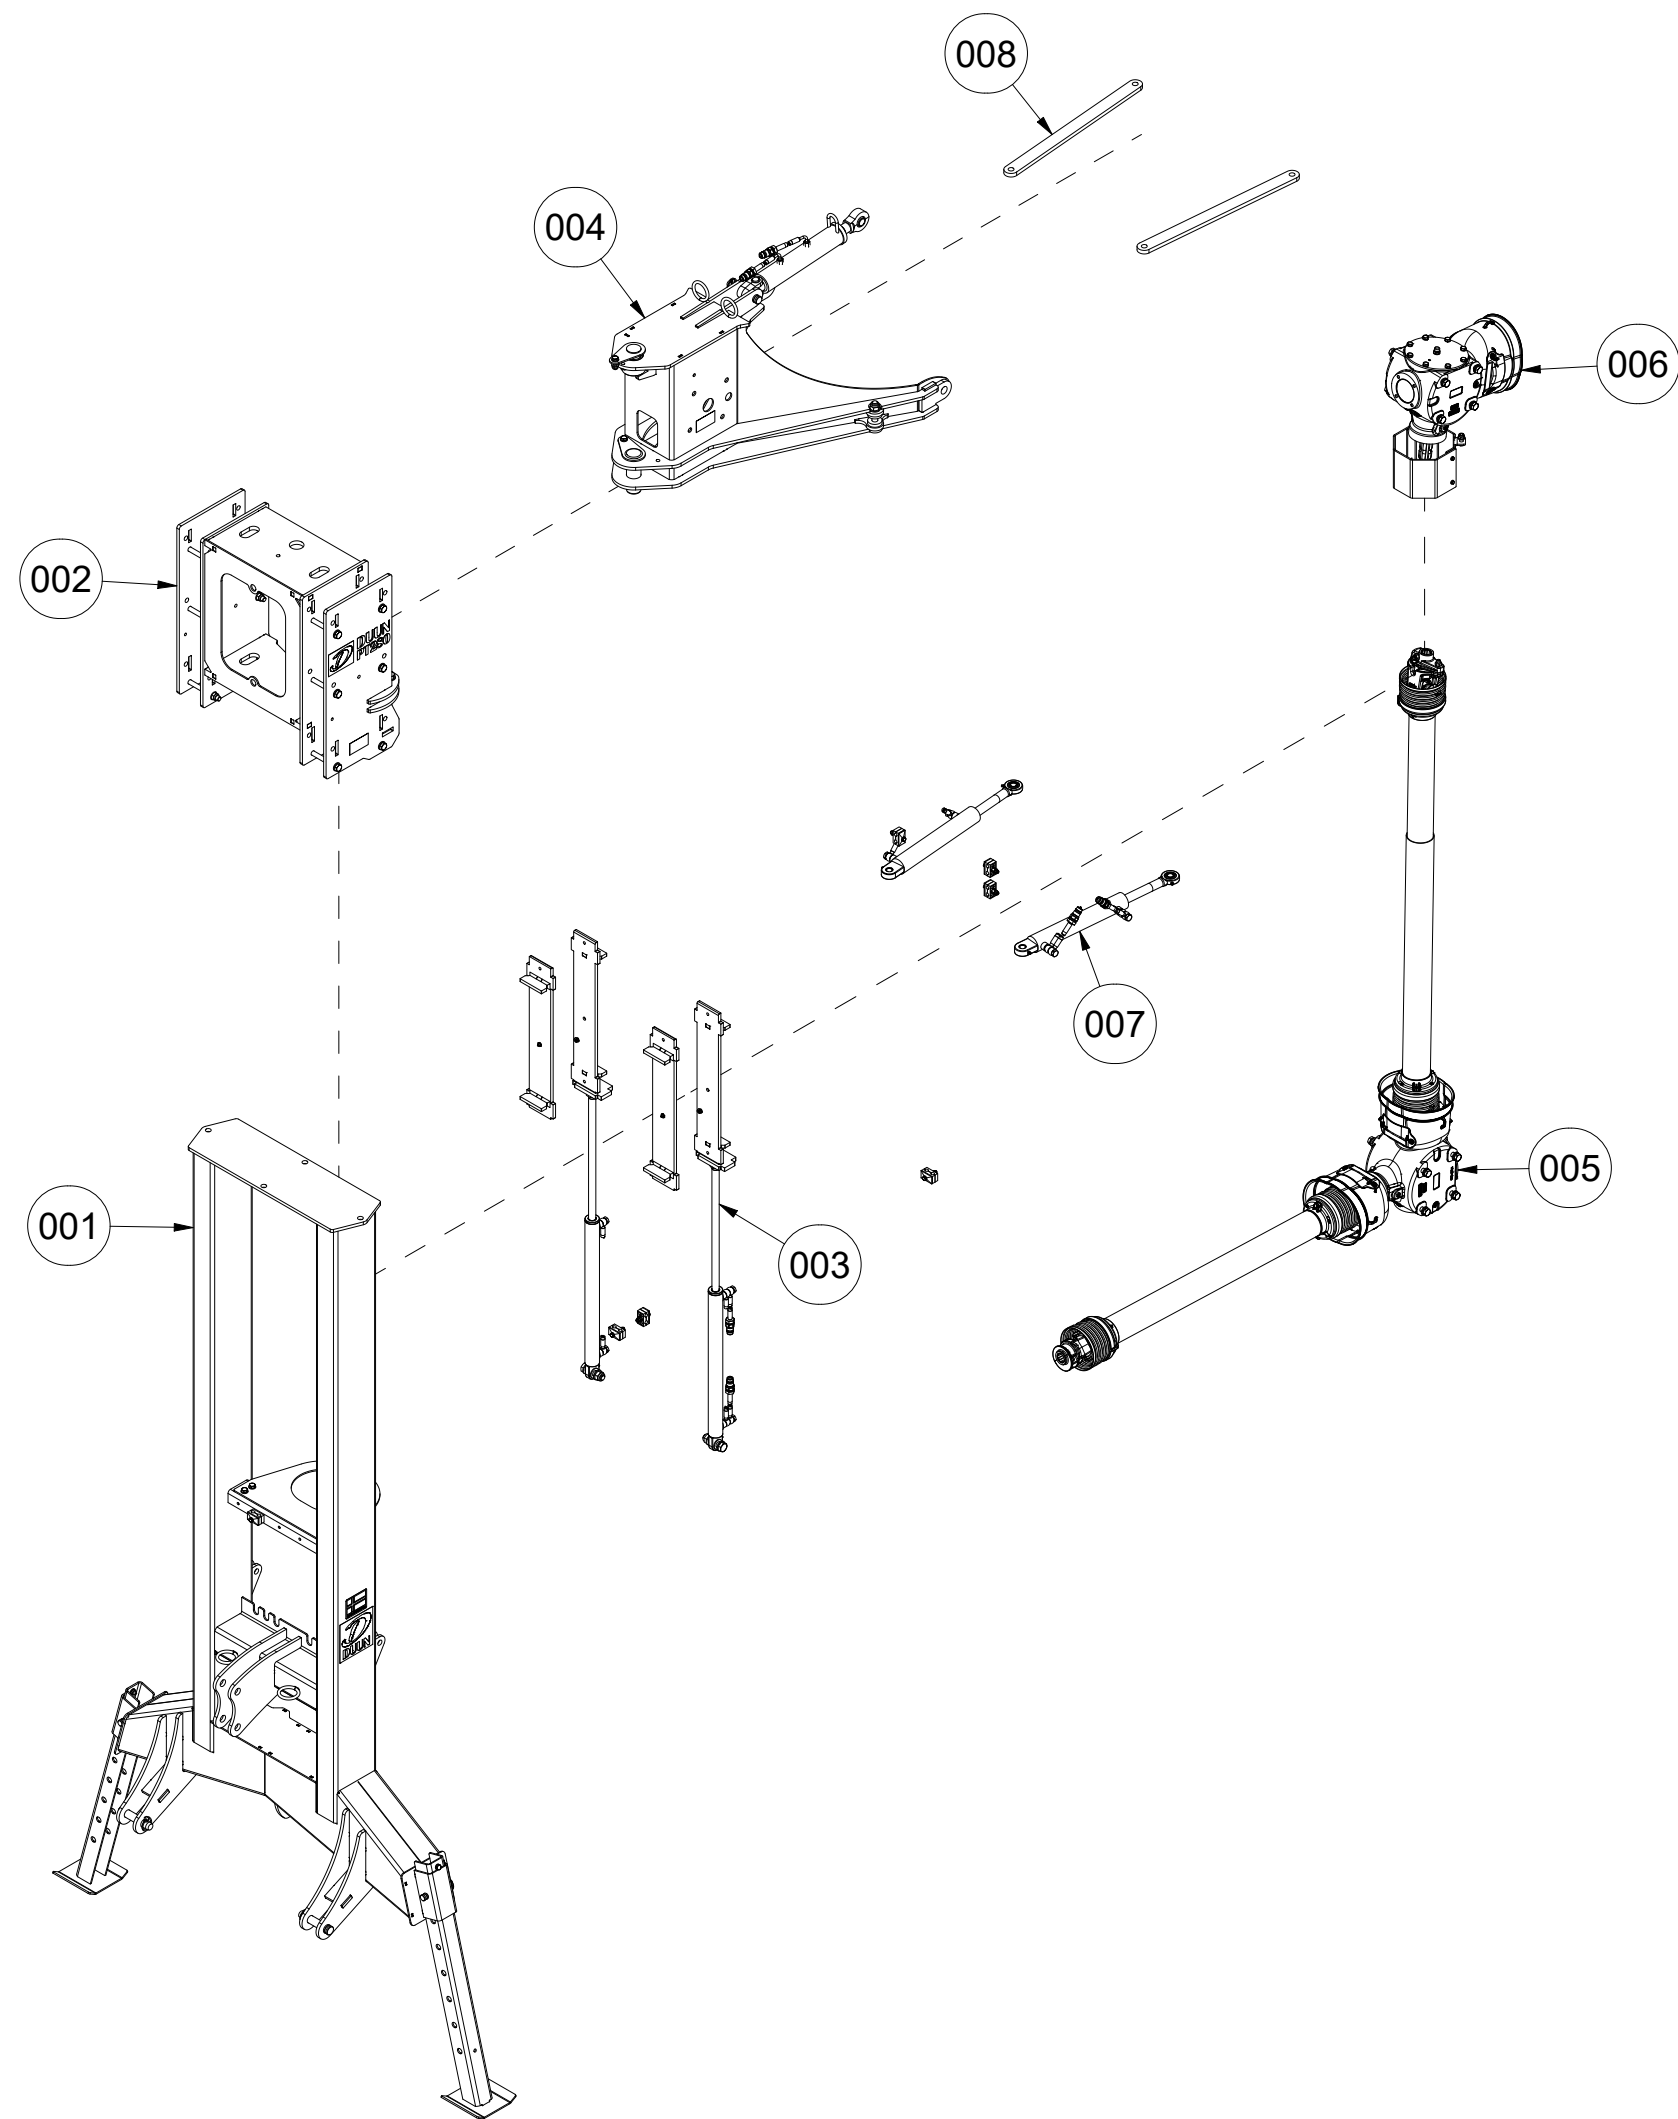

PT280 Spare parts catalogue

Duun Industrier as
7630 Åsen, Norway
www.duun.no

001 Tower PT280

Pos	Qty	Article no	Designation
1	1	32221001	Tower
2	2	2551730	Drawbar bolt cat. 2 Ø28x95
3	4	2556142	Linch pin Ø10x40
4	1	2935150	Adhesive label Duun 160x160
5	2	32221010	Support leg
6	2	2422297	Hexagon screw M10x25 EIZn 8.8 DIN 933
7	2	2483810	Locking nut M10 A4 DIN 985
8	4	2531060	Washer M10 EIZn DIN 125
9	2	2526322	Top strut bolt cat. 1 Ø19x97
10	1	32221018	PTO shaft safety plate
11	4	2422348	Hexagon screw M12x30 EIZn 8.8 DIN 933
12	4	2483611	Locking nut M12 EIZn DIN 985
13	8	2531069	Washer M12 EIZn DIN 125
14	1	4251205	Hose holder
15	1	2422258	Hexagon screw M8x55 EIZn 8.8 DIN 931
16	1	2483609	Locking nut M8 EIZn DIN 985
17	2	2531047	Washer M8 EIZn DIN 125
18	1	2935059	Adhesive label 90x48 1000 rpm
19	1	2935064	Adhesive label 90x48 Instruction manual
20	1	2935186	Adhesive label 48x90 Keep distance

003 Telescopic hydraulic PT280

Pos	Qty	Article no	Designation
1	4	32221012	Sliding rail
2	2	2955372	Cylinder Ø40x25 SL500
3	4	2531093	Washer M24 EIZn DIN 125
4	4	2482617	Hexagon nut M24x1.5 EIZn DIN 934
5	2	32221014	Cylinder attachment
6	2	2483615	Locking nut M20 EIZn DIN 985
7	8	2531086	Washer M20 EIZn DIN 125
8	2	2422581	Hexagon screw M20x80 EIZn 8.8 DIN 931
9	2	4251205	Hose holder
10	2	2422258	Hexagon screw M8x55 EIZn 8.8 DIN 931
11	2	2483609	Locking nut M8 EIZn DIN 985
12	4	2531047	Washer M8 EIZn DIN 125
13	8	2478413	Grease nipple 1/4"
14	2	2957852	BanjoBolt Dobbel G3_8 BSP
15	10	2957868	Copper seal 3/8
16	2	2957851	Banjobolt 3/8"
17	2	2958410	Hydraulic hose 1/4" L970
18	1	2958408	Hydraulic hose 1/4" L2500
19	1	2958407	Hydraulic hose 1/4" L2750