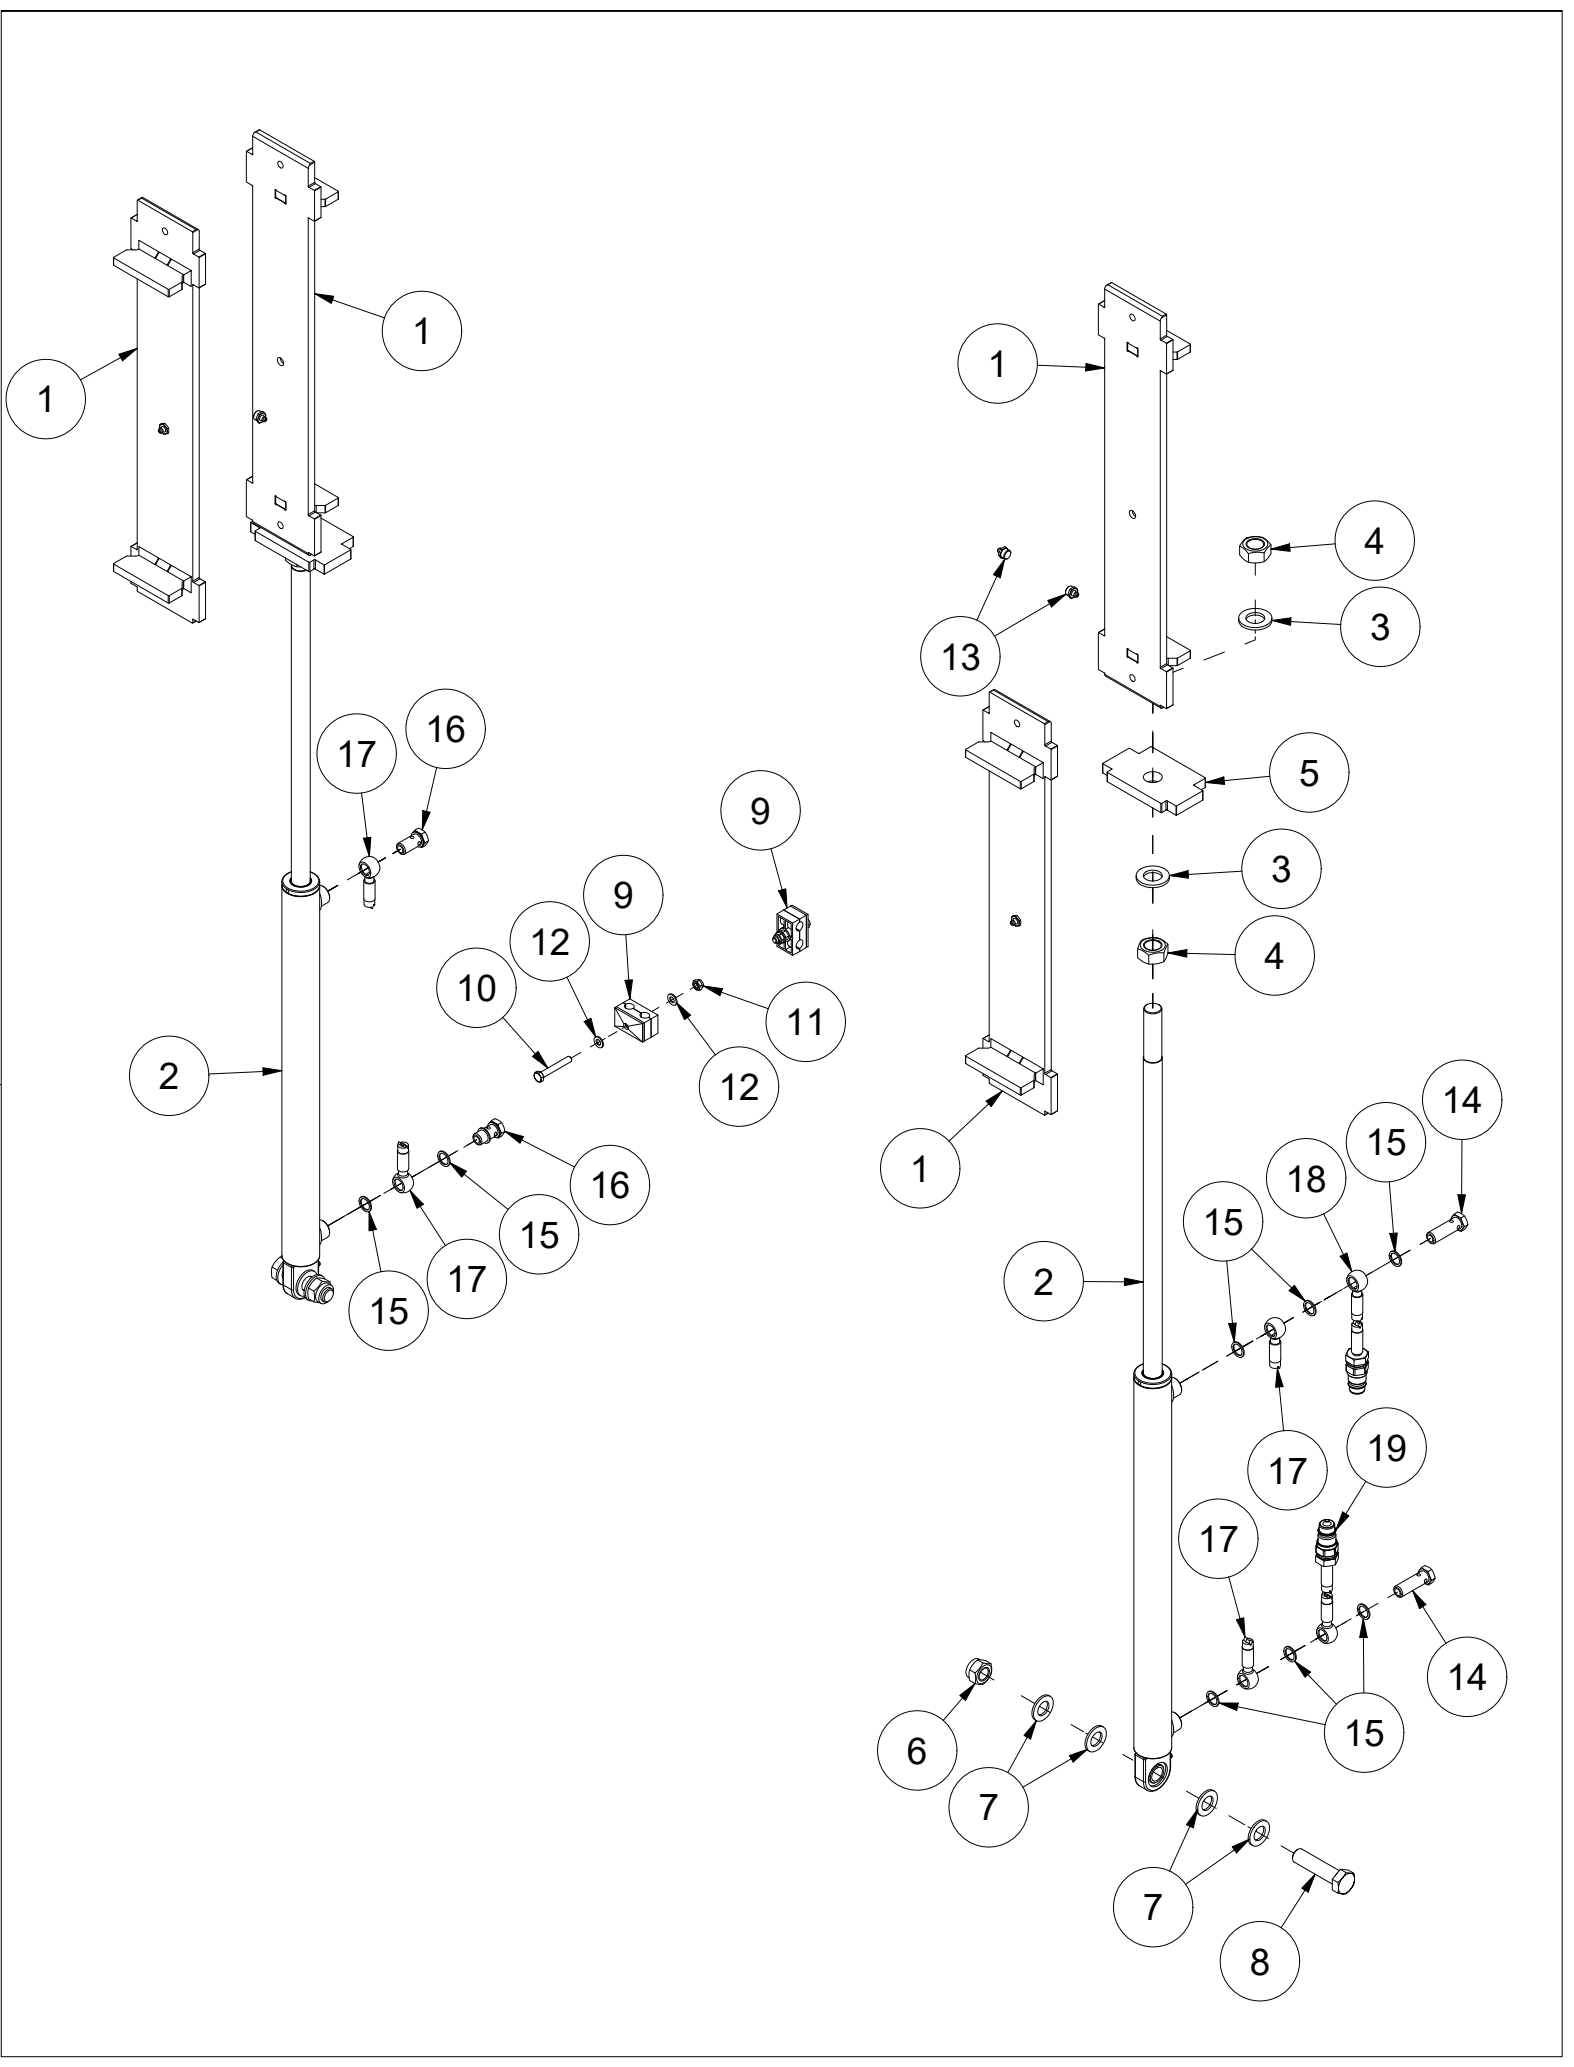

003 Telescopic hydraulic PT280

Pos	Qty	Article no	Designation
1	4	32221012	Sliding rail
2	2	2955372	Cylinder Ø40x25 SL500
3	4	2531093	Washer M24 EIZn DIN 125
4	4	2482617	Hexagon nut M24x1.5 EIZn DIN 934
5	2	32221014	Cylinder attachment
6	2	2483615	Locking nut M20 EIZn DIN 985
7	8	2531086	Washer M20 EIZn DIN 125
8	2	2422581	Hexagon screw M20x80 EIZn 8.8 DIN 931
9	2	4251205	Hose holder
10	2	2422258	Hexagon screw M8x55 EIZn 8.8 DIN 931
11	2	2483609	Locking nut M8 EIZn DIN 985
12	4	2531047	Washer M8 EIZn DIN 125
13	8	2478413	Grease nipple 1/4"
14	2	2957852	BanjoBolt Dobbel G3_8 BSP
15	10	2957868	Copper seal 3/8
16	2	2957851	Banjobolt 3/8"
17	2	2958410	Hydraulic hose 1/4" L970
18	1	2958408	Hydraulic hose 1/4" L2500
19	1	2958407	Hydraulic hose 1/4" L2750