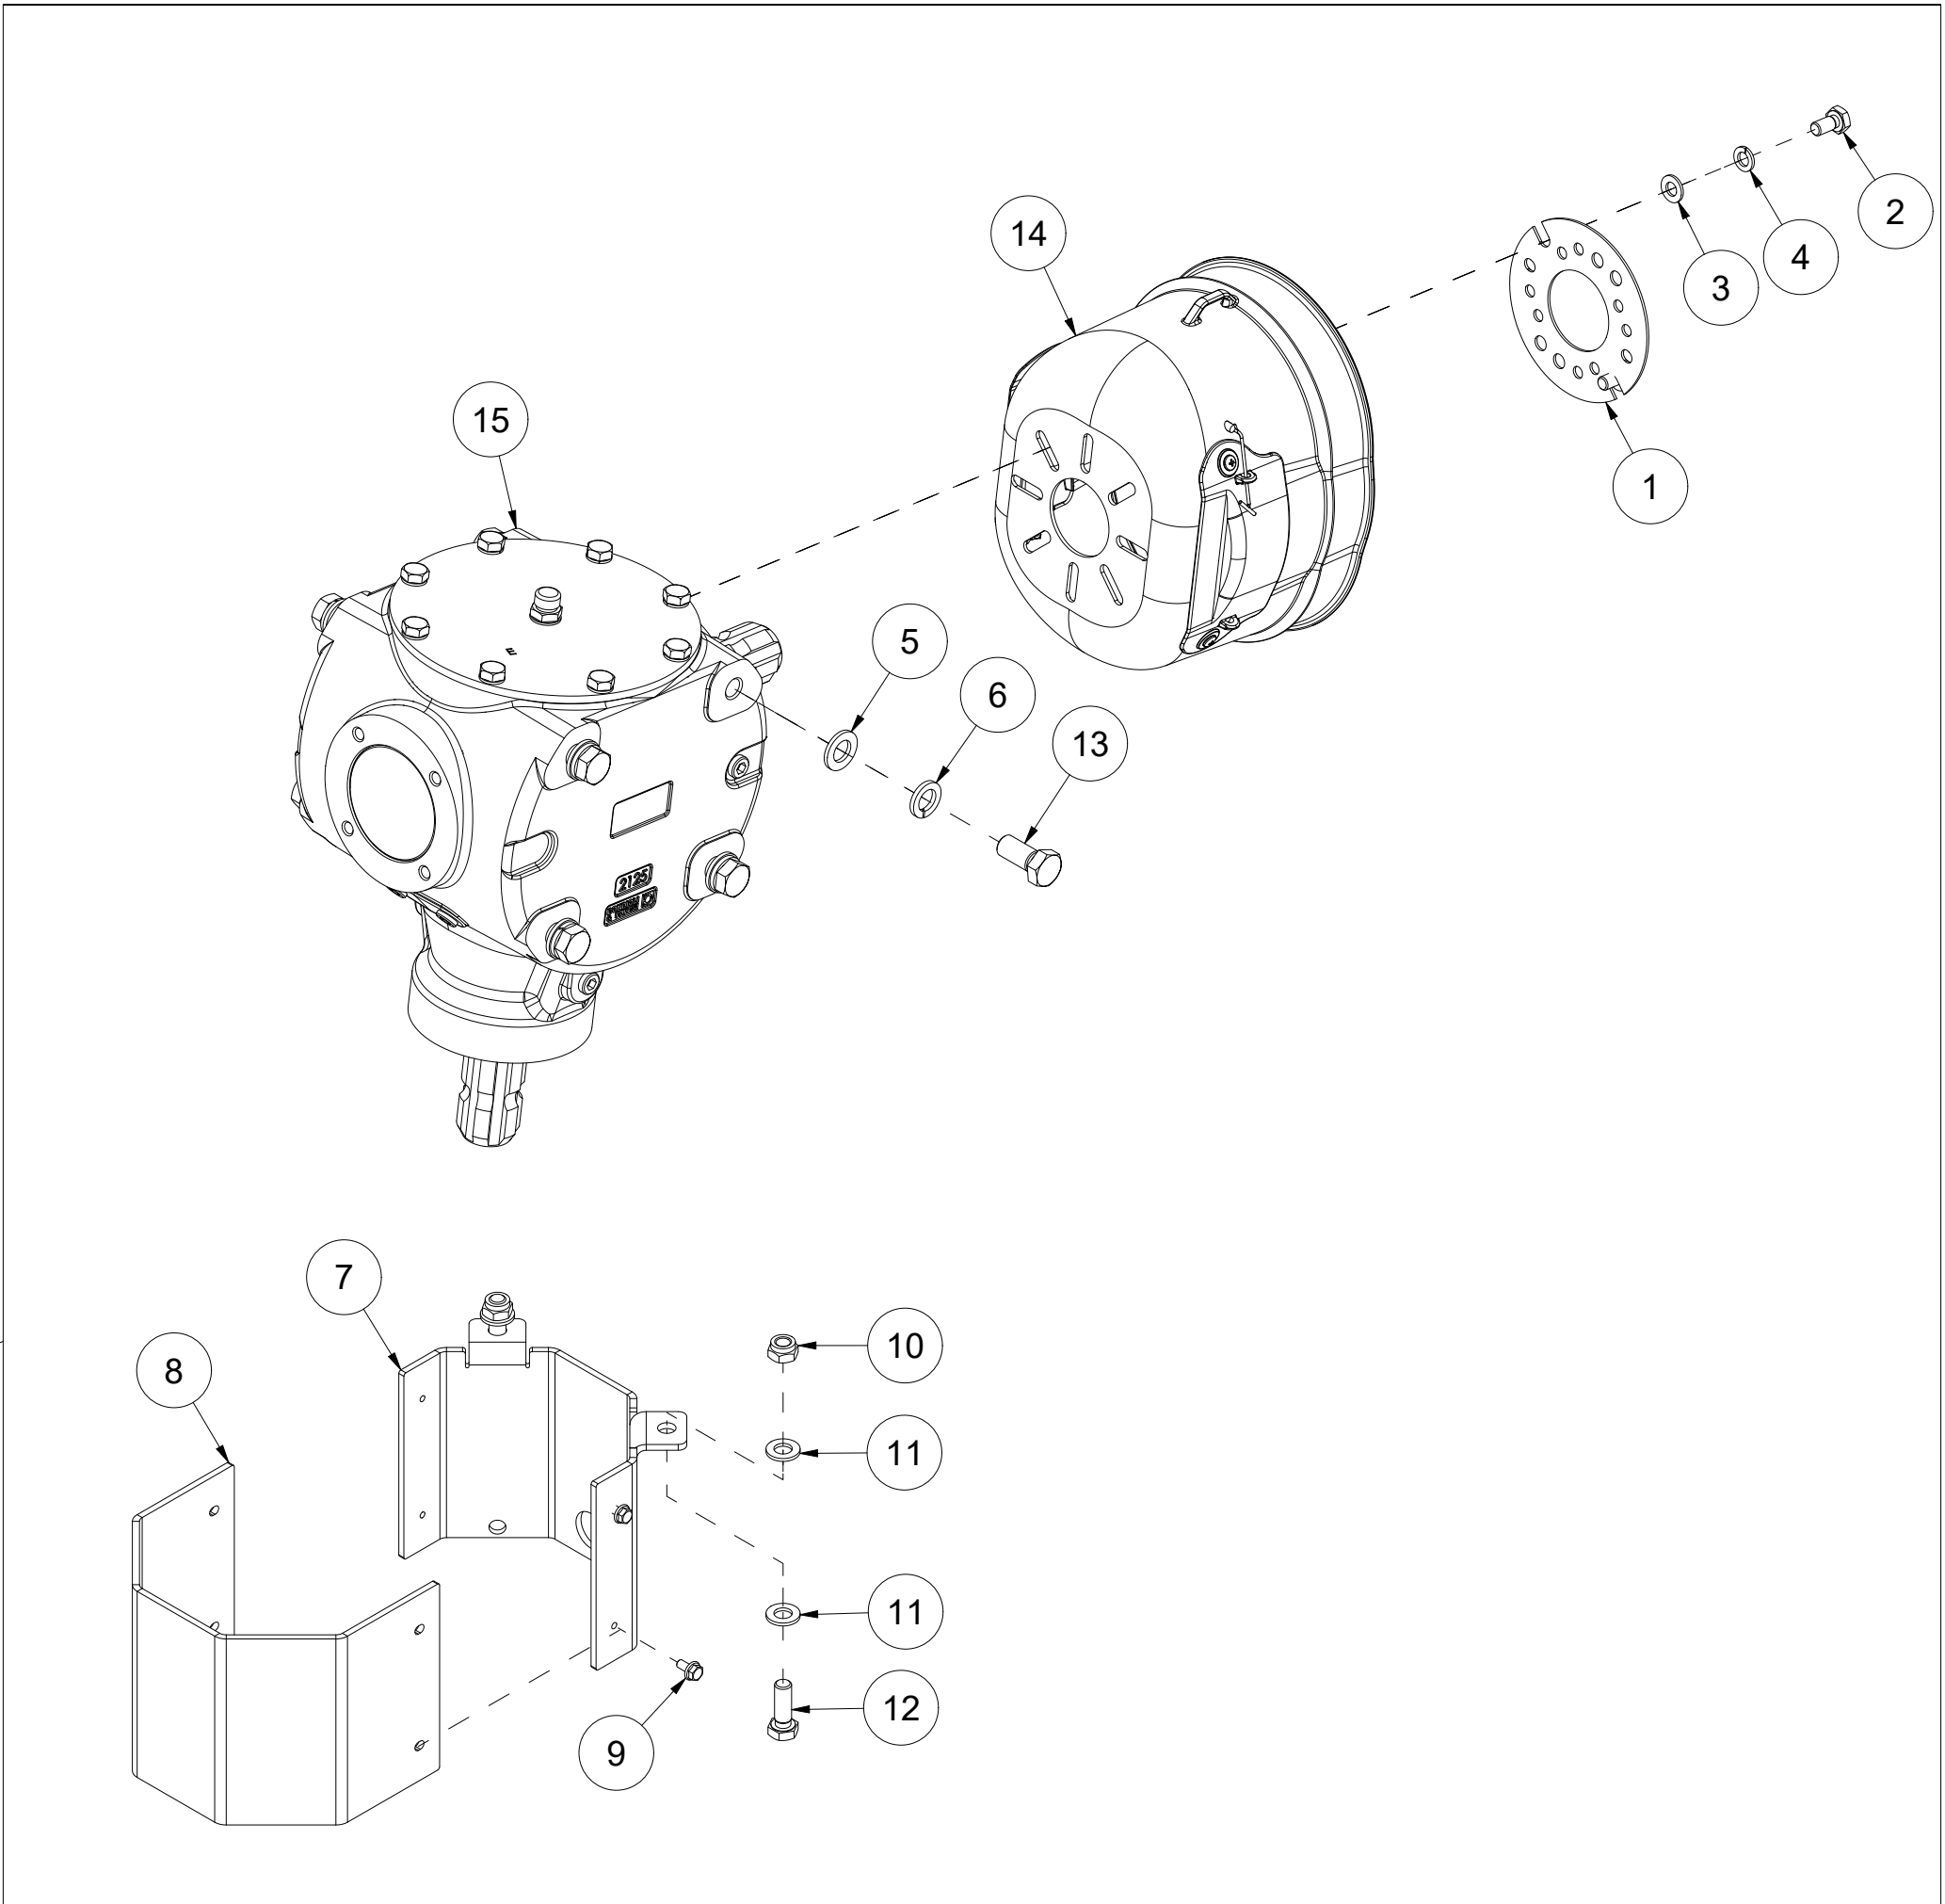

006 Upper gearbox PT280

Pos	Qty	Article no	Designation
1	1	31231079	Fixing plate for safety funnel
2	2	2422295	Hexagon screw M10x20 EIZn 8.8 DIN 933
3	2	2531060	Washer M10 EIZn DIN 125
4	2	2534060	Spring washer M10 EIZn DIN 127
5	8	2531078	Washer M16 EIZn DIN 125
6	8	2534078	Spring washer M16 EIZn DIN 127
7	1	32221019	Protective cover
8	1	32221020	Protective cover
9	4	2451197	Hexagon screw with flange M6x12 EIZn 8.8 DIN6921
10	2	2483611	Locking nut M12 EIZn DIN 985
11	4	2531069	Washer M12 EIZn DIN 125
12	2	2422350	Hexagon screw M12x35 EIZn 8.8 DIN 933
13	8	2422487	Hexagon screw M16x35 EIZn 8.8 DIN 933
14	1	2962137	Safety funnel Ø280/126,5x180
15	1	2961148	Gearbox BYPY 2125 1:1