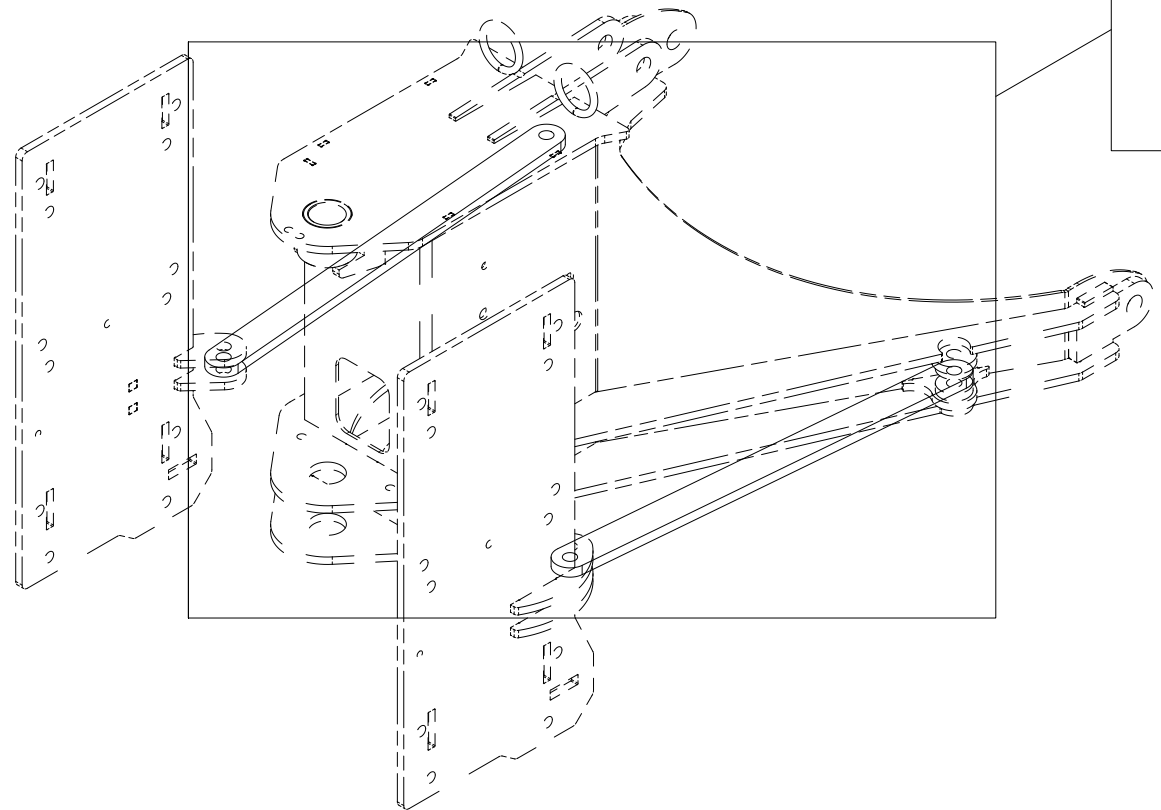

Pos	Qty	Article no	Designation
1	4	4251205	Hose holder
2	1	2422258	Hexagon screw M8x55 EIZn 8.8 DIN 931
3	4	2483609	Locking nut M8 EIZn DIN 985
4	8	2531047	Washer M8 EIZn DIN 125
5	2	2955004	Cylinder Ø50/30 SL300
6	2	2957852	Double BanjoBolt G3_8 BSP
7	10	2957868	Copper seal 3/8
8	2	2957851	Banjobolt 3/8"
9	4	32221022	Sleeve 20/25x20
10	3	2422259	Hexagon screw M8x60 EIZn 8.8 DIN 931
11	2	2958409	Hydraulic hose 1/4" L1800
12	2	2958406	Hydraulic hose 1/4" L4100

008 Fixed lateral swing PT280