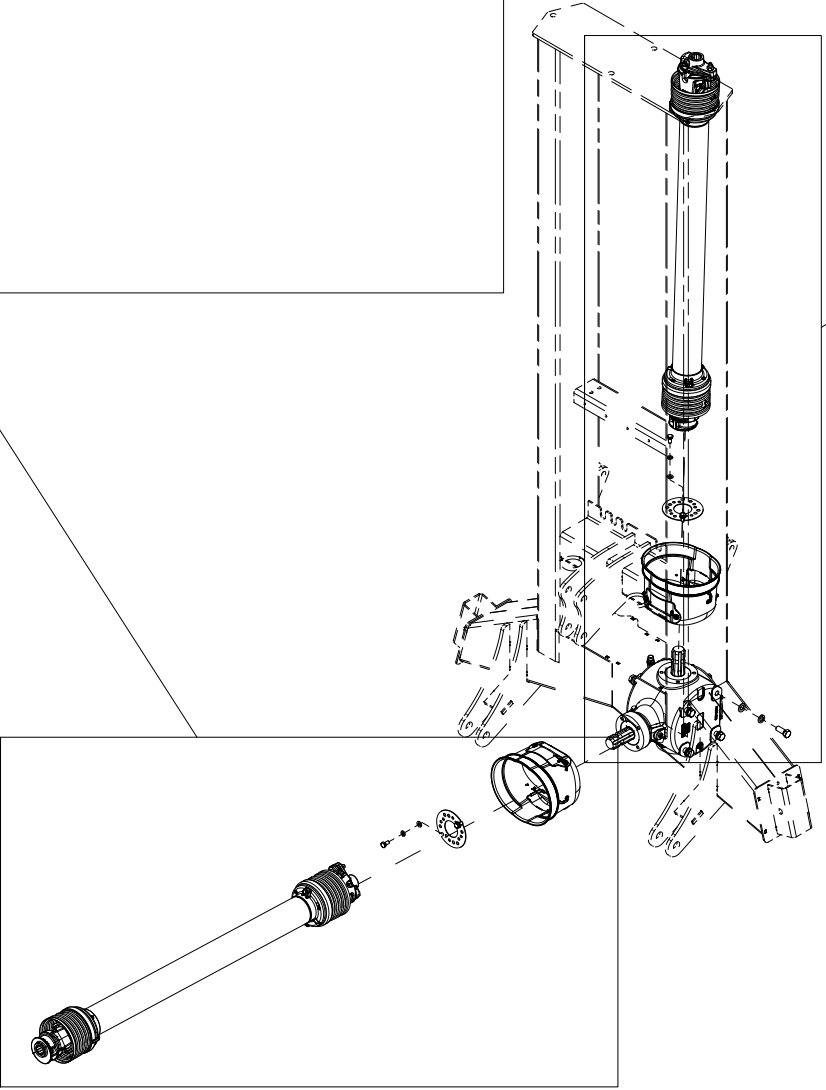

005 Lower gearbox PT280

Pos	Qty	Article no	Designation
1	2	31231079	Fixing plate for safety funnel
2	4	2422295	Hexagon screw M10x20 EIZn 8.8 DIN 933
3	4	2531060	Washer M10 EIZn DIN 125
4	4	2534060	Spring washer M10 EIZn DIN 127
5	8	2531078	Washer M16 EIZn DIN 125
6	8	2534078	Spring washer M16 EIZn DIN 127
7	8	2422489	Hexagon screw M16x40 EIZn 8.8 DIN 933
8	2	2962166	Power transmission shaft 3/8" L1210
9	1	2961147	Gearbox BYPY 2125 1:1
10	2	2962137	Body washer Ø280/126,5x180