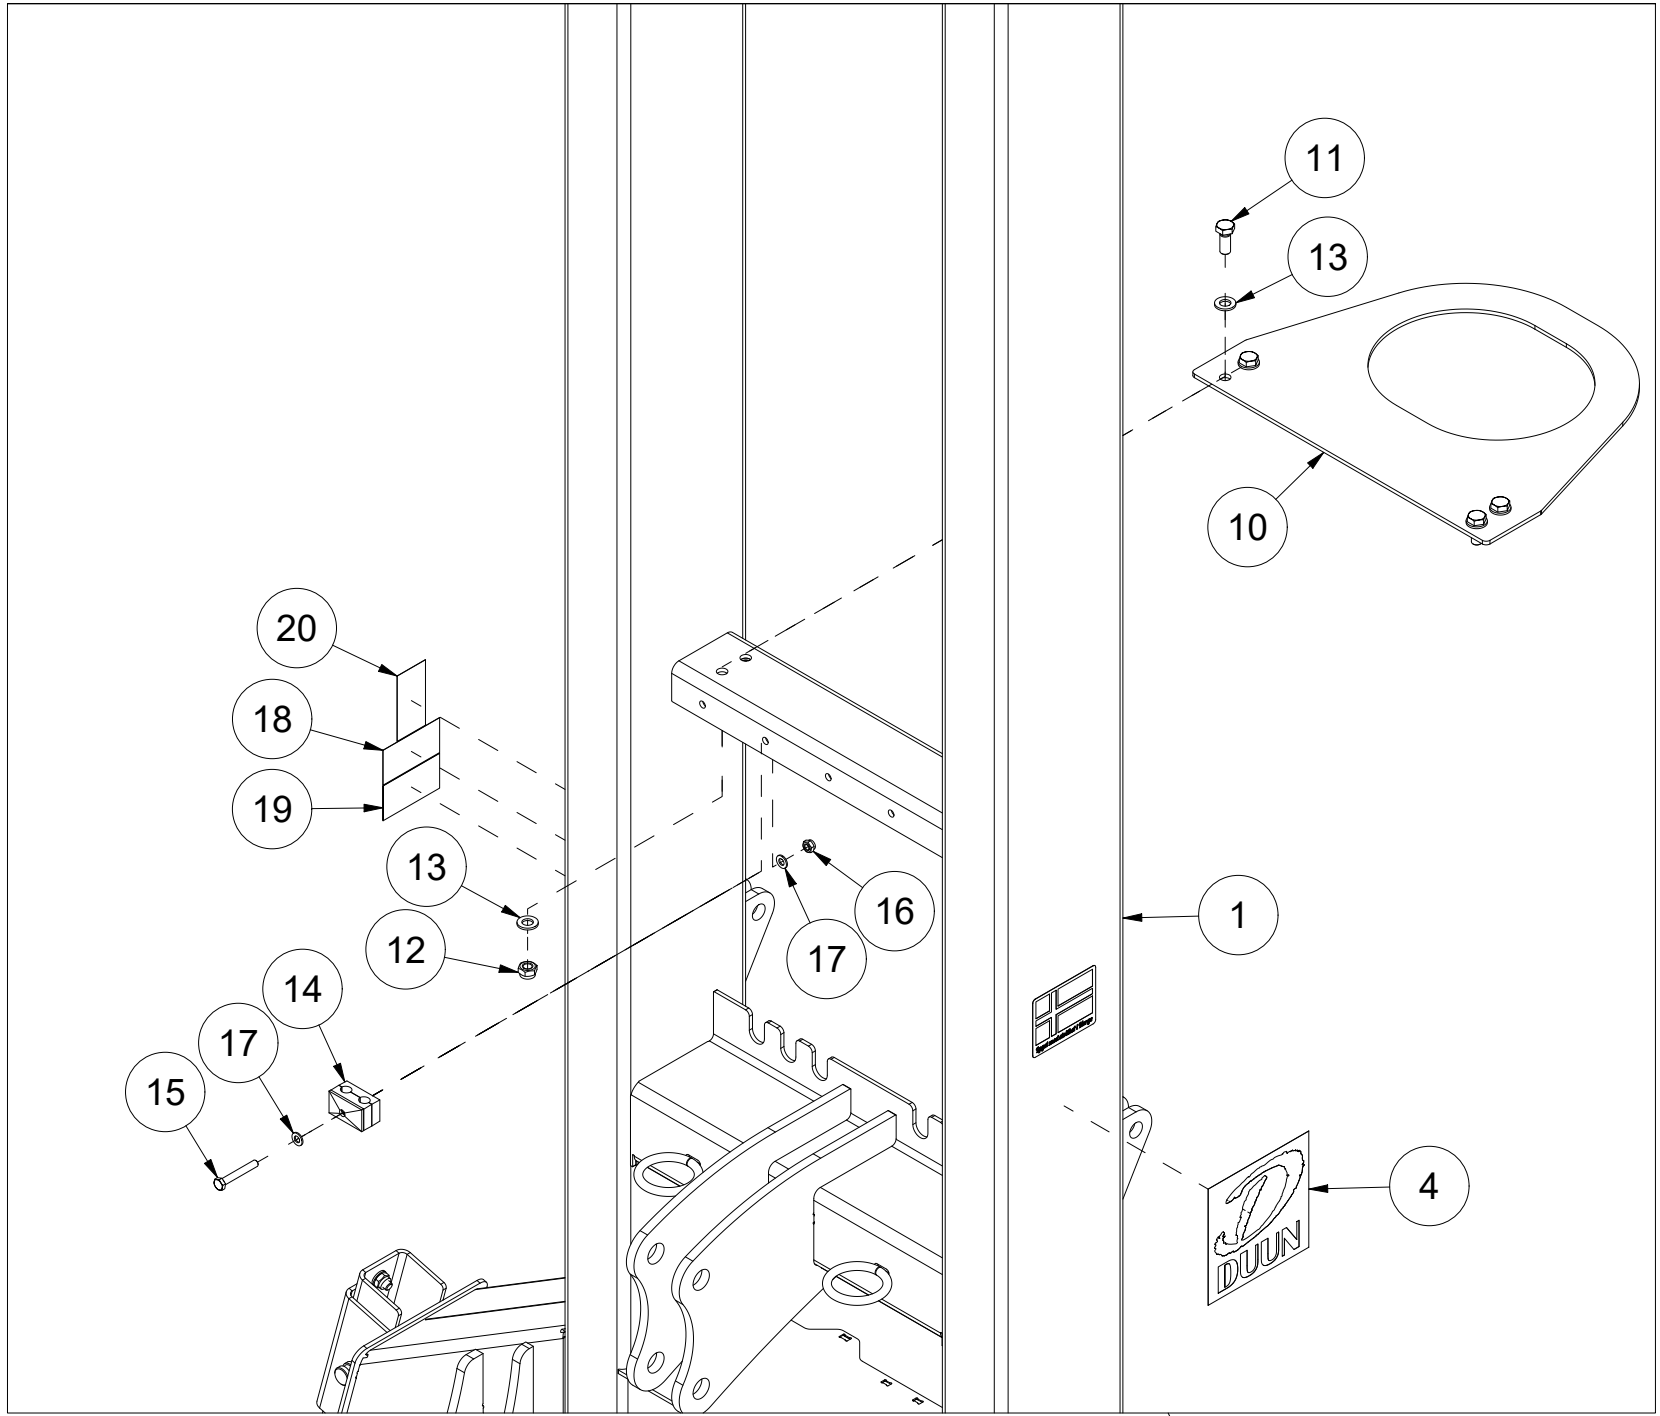

PT280 Spare parts catalogue

Duun Industrier as
7630 Åsen, Norway
www.duun.no

001 Tower PT280

Pos	Qty	Article no	Designation
1	1	32221001	Tower
2	2	2551730	Drawbar bolt cat. 2 Ø28x95
3	4	2556142	Linch pin Ø10x40
4	1	2935150	Adhesive label Duun 160x160
5	2	32221010	Support leg
6	2	2422297	Hexagon screw M10x25 EIZn 8.8 DIN 933
7	2	2483810	Locking nut M10 A4 DIN 985
8	4	2531060	Washer M10 EIZn DIN 125
9	2	2526322	Top strut bolt cat. 1 Ø19x97
10	1	32221018	PTO shaft safety plate
11	4	2422348	Hexagon screw M12x30 EIZn 8.8 DIN 933
12	4	2483611	Locking nut M12 EIZn DIN 985
13	8	2531069	Washer M12 EIZn DIN 125
14	1	4251205	Hose holder
15	1	2422258	Hexagon screw M8x55 EIZn 8.8 DIN 931
16	1	2483609	Locking nut M8 EIZn DIN 985
17	2	2531047	Washer M8 EIZn DIN 125
18	1	2935059	Adhesive label 90x48 1000 rpm
19	1	2935064	Adhesive label 90x48 Instruction manual
20	1	2935186	Adhesive label 48x90 Keep distance

002 Sliding bracket PT280

Pos	Qty	Article no	Designation
1	1	32221011	Sliding bracket
2	1	32221017	Right side bracket
3	24	2531078	Washer M16 EIZn DIN 125
4	1	32221016	Left side bracket
5	12	2422508	Hexagon screw M16x160 EIZn 8.8 DIN 931
6	2	2483615	Locking nut M20 EIZn DIN 985
7	4	2531086	Washer M20 EIZn DIN 125
8	2	2422581	Hexagon screw M20x80 EIZn 8.8 DIN 931
9	1	2478407	Grease nipple, Straight M8
10	2	2935162	Adhesive label PT280
11	2	2935088	Adhesive label 90x48 Hand pinch hazard
12	12	2483613	Locking nut M16 EIZn DIN 985