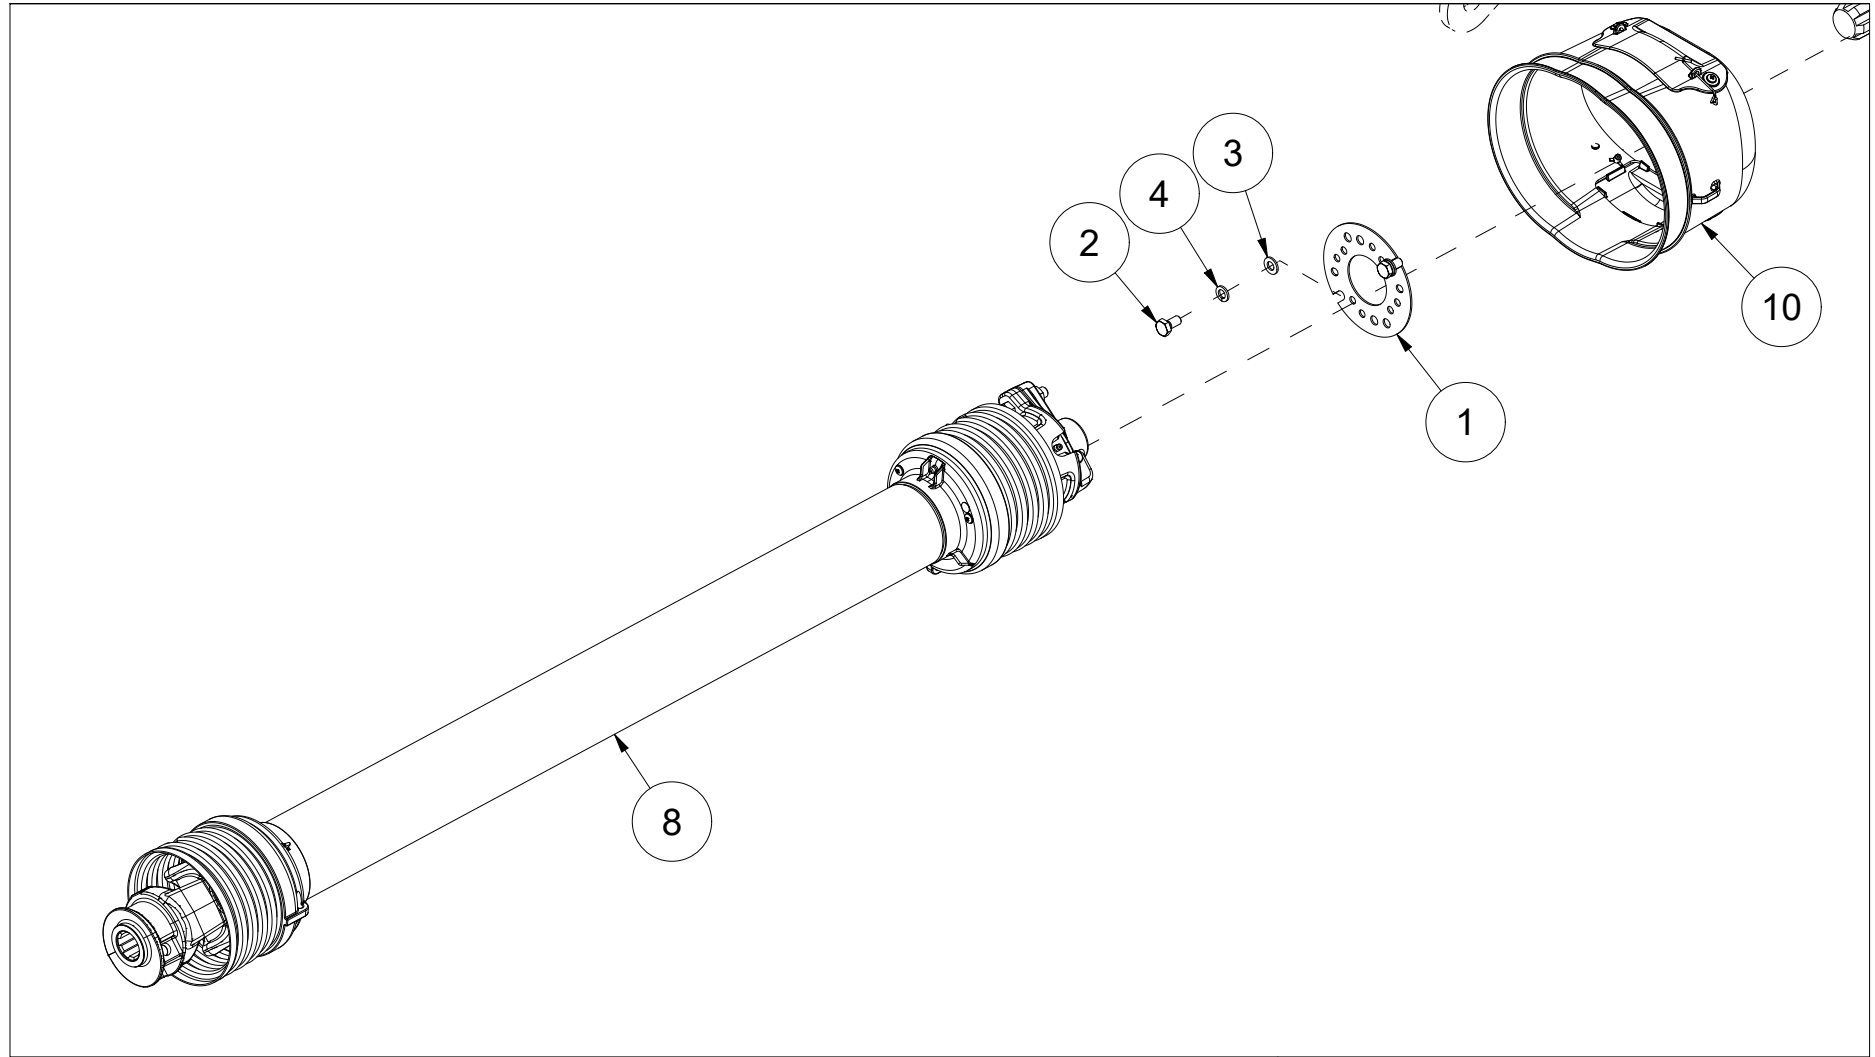

005 Lower gearbox PT280

Pos	Qty	Article no	Designation
1	2	31231079	Fixing plate for safety funnel
2	4	2422295	Hexagon screw M10x20 EIZn 8.8 DIN 933
3	4	2531060	Washer M10 EIZn DIN 125
4	4	2534060	Spring washer M10 EIZn DIN 127
5	8	2531078	Washer M16 EIZn DIN 125
6	8	2534078	Spring washer M16 EIZn DIN 127
7	8	2422489	Hexagon screw M16x40 EIZn 8.8 DIN 933
8	2	2962166	Power transmission shaft 3/8" L1210
9	1	2961147	Gearbox BYPY 2125 1:1
10	2	2962137	Body washer Ø280/126,5x180