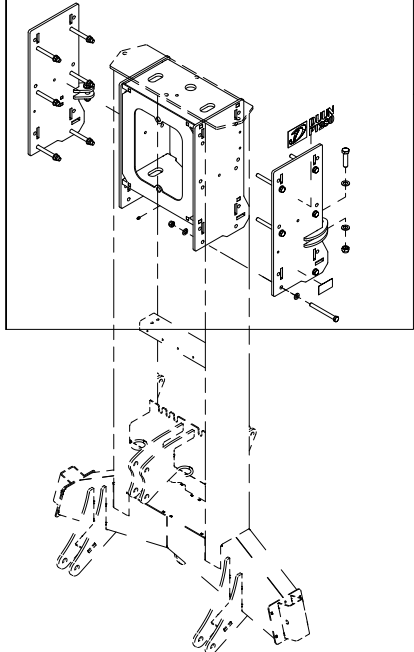

002 Sliding bracket PT280

Pos	Qty	Article no	Designation
1	1	32221011	Sliding bracket
2	1	32221017	Right side bracket
3	24	2531078	Washer M16 EIZn DIN 125
4	1	32221016	Left side bracket
5	12	2422508	Hexagon screw M16x160 EIZn 8.8 DIN 931
6	2	2483615	Locking nut M20 EIZn DIN 985
7	4	2531086	Washer M20 EIZn DIN 125
8	2	2422581	Hexagon screw M20x80 EIZn 8.8 DIN 931
9	1	2478407	Grease nipple, Straight M8
10	2	2935162	Adhesive label PT280
11	2	2935088	Adhesive label 90x48 Hand pinch hazard
12	12	2483613	Locking nut M16 EIZn DIN 985