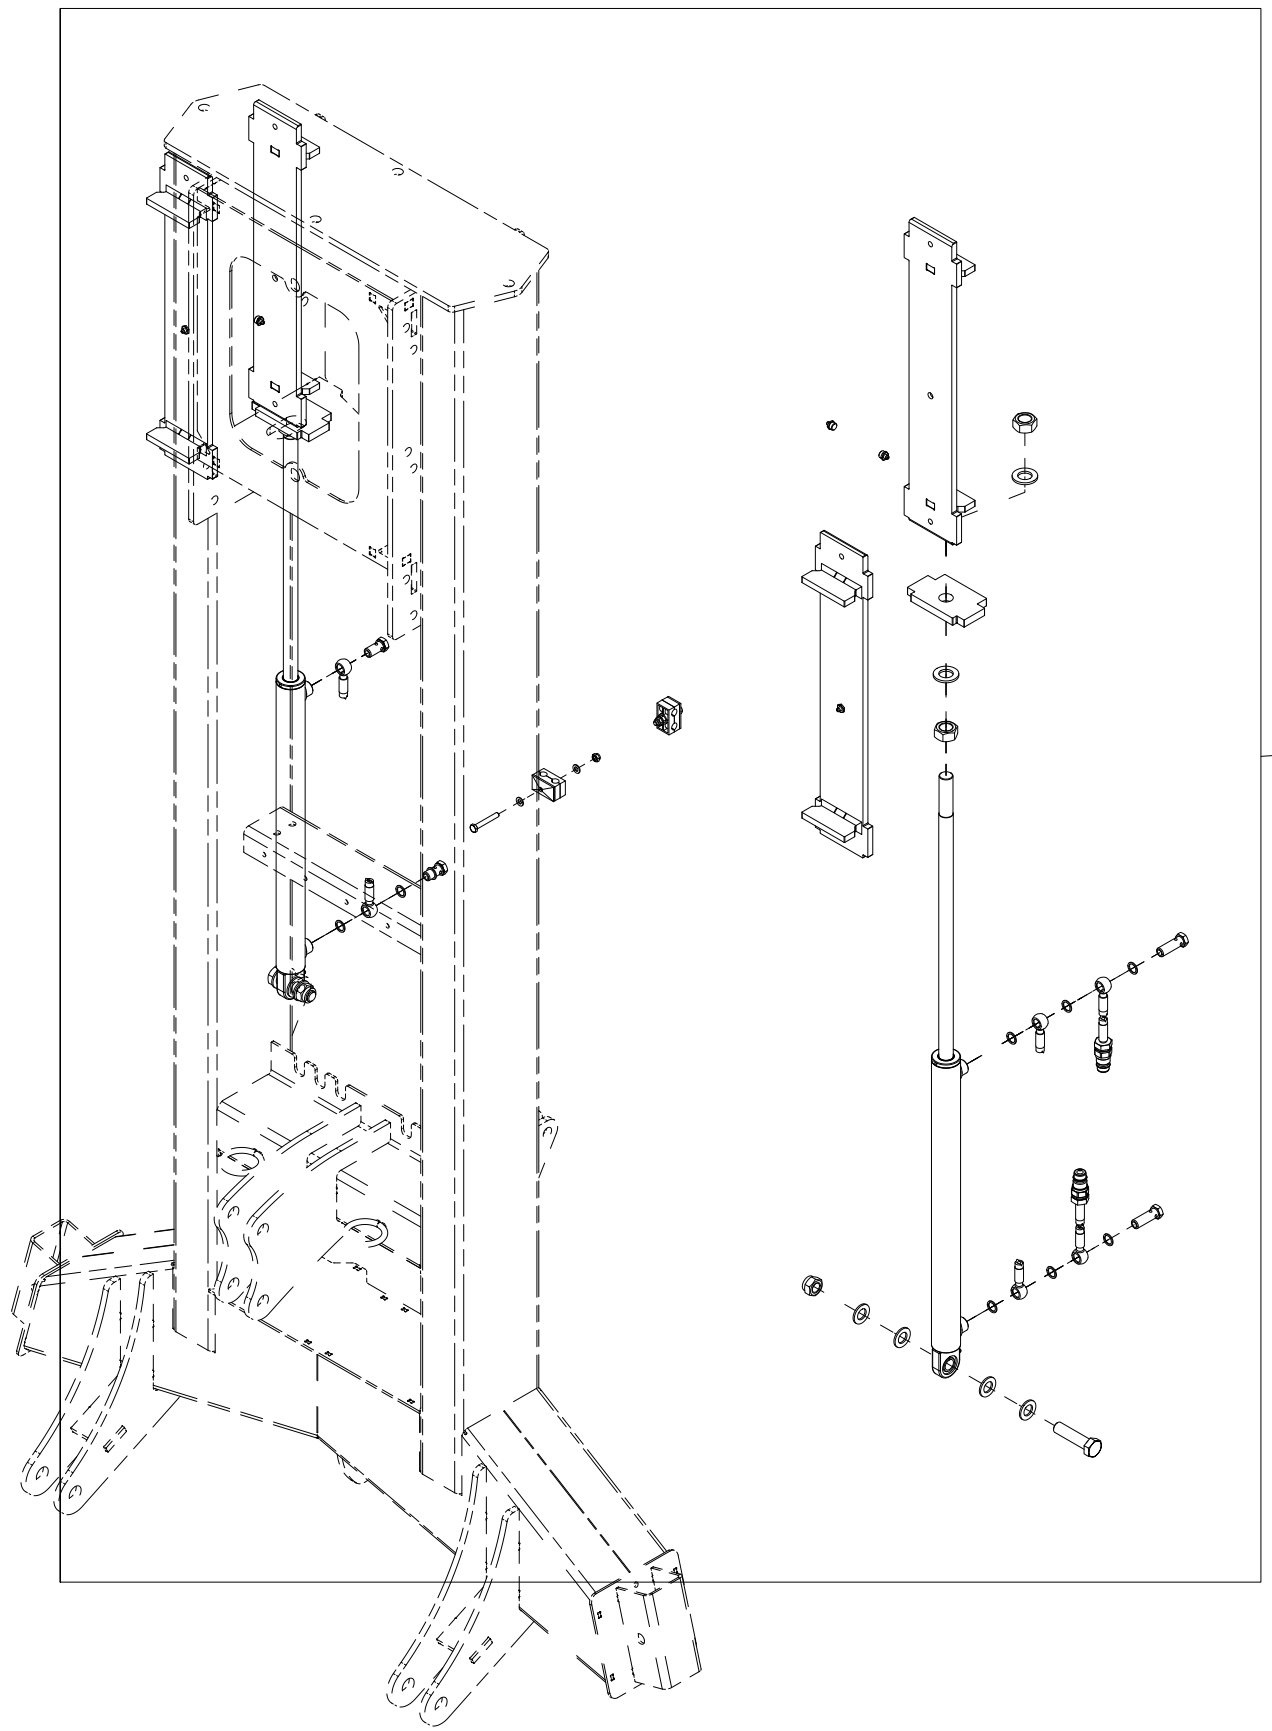

003 Telescopic hydraulic PT280

Pos	Qty	Article no	Designation
1	4	32221012	Sliding rail
2	2	2955372	Cylinder Ø40x25 SL500
3	4	2531093	Washer M24 EIZn DIN 125
4	4	2482617	Hexagon nut M24x1.5 EIZn DIN 934
5	2	32221014	Cylinder attachment
6	2	2483615	Locking nut M20 EIZn DIN 985
7	8	2531086	Washer M20 EIZn DIN 125
8	2	2422581	Hexagon screw M20x80 EIZn 8.8 DIN 931
9	2	4251205	Hose holder
10	2	2422258	Hexagon screw M8x55 EIZn 8.8 DIN 931
11	2	2483609	Locking nut M8 EIZn DIN 985
12	4	2531047	Washer M8 EIZn DIN 125
13	8	2478413	Grease nipple 1/4"
14	2	2957852	BanjoBolt Dobbel G3_8 BSP
15	10	2957868	Copper seal 3/8
16	2	2957851	Banjobolt 3/8"
17	2	2958410	Hydraulic hose 1/4" L970
18	1	2958408	Hydraulic hose 1/4" L2500
19	1	2958407	Hydraulic hose 1/4" L2750