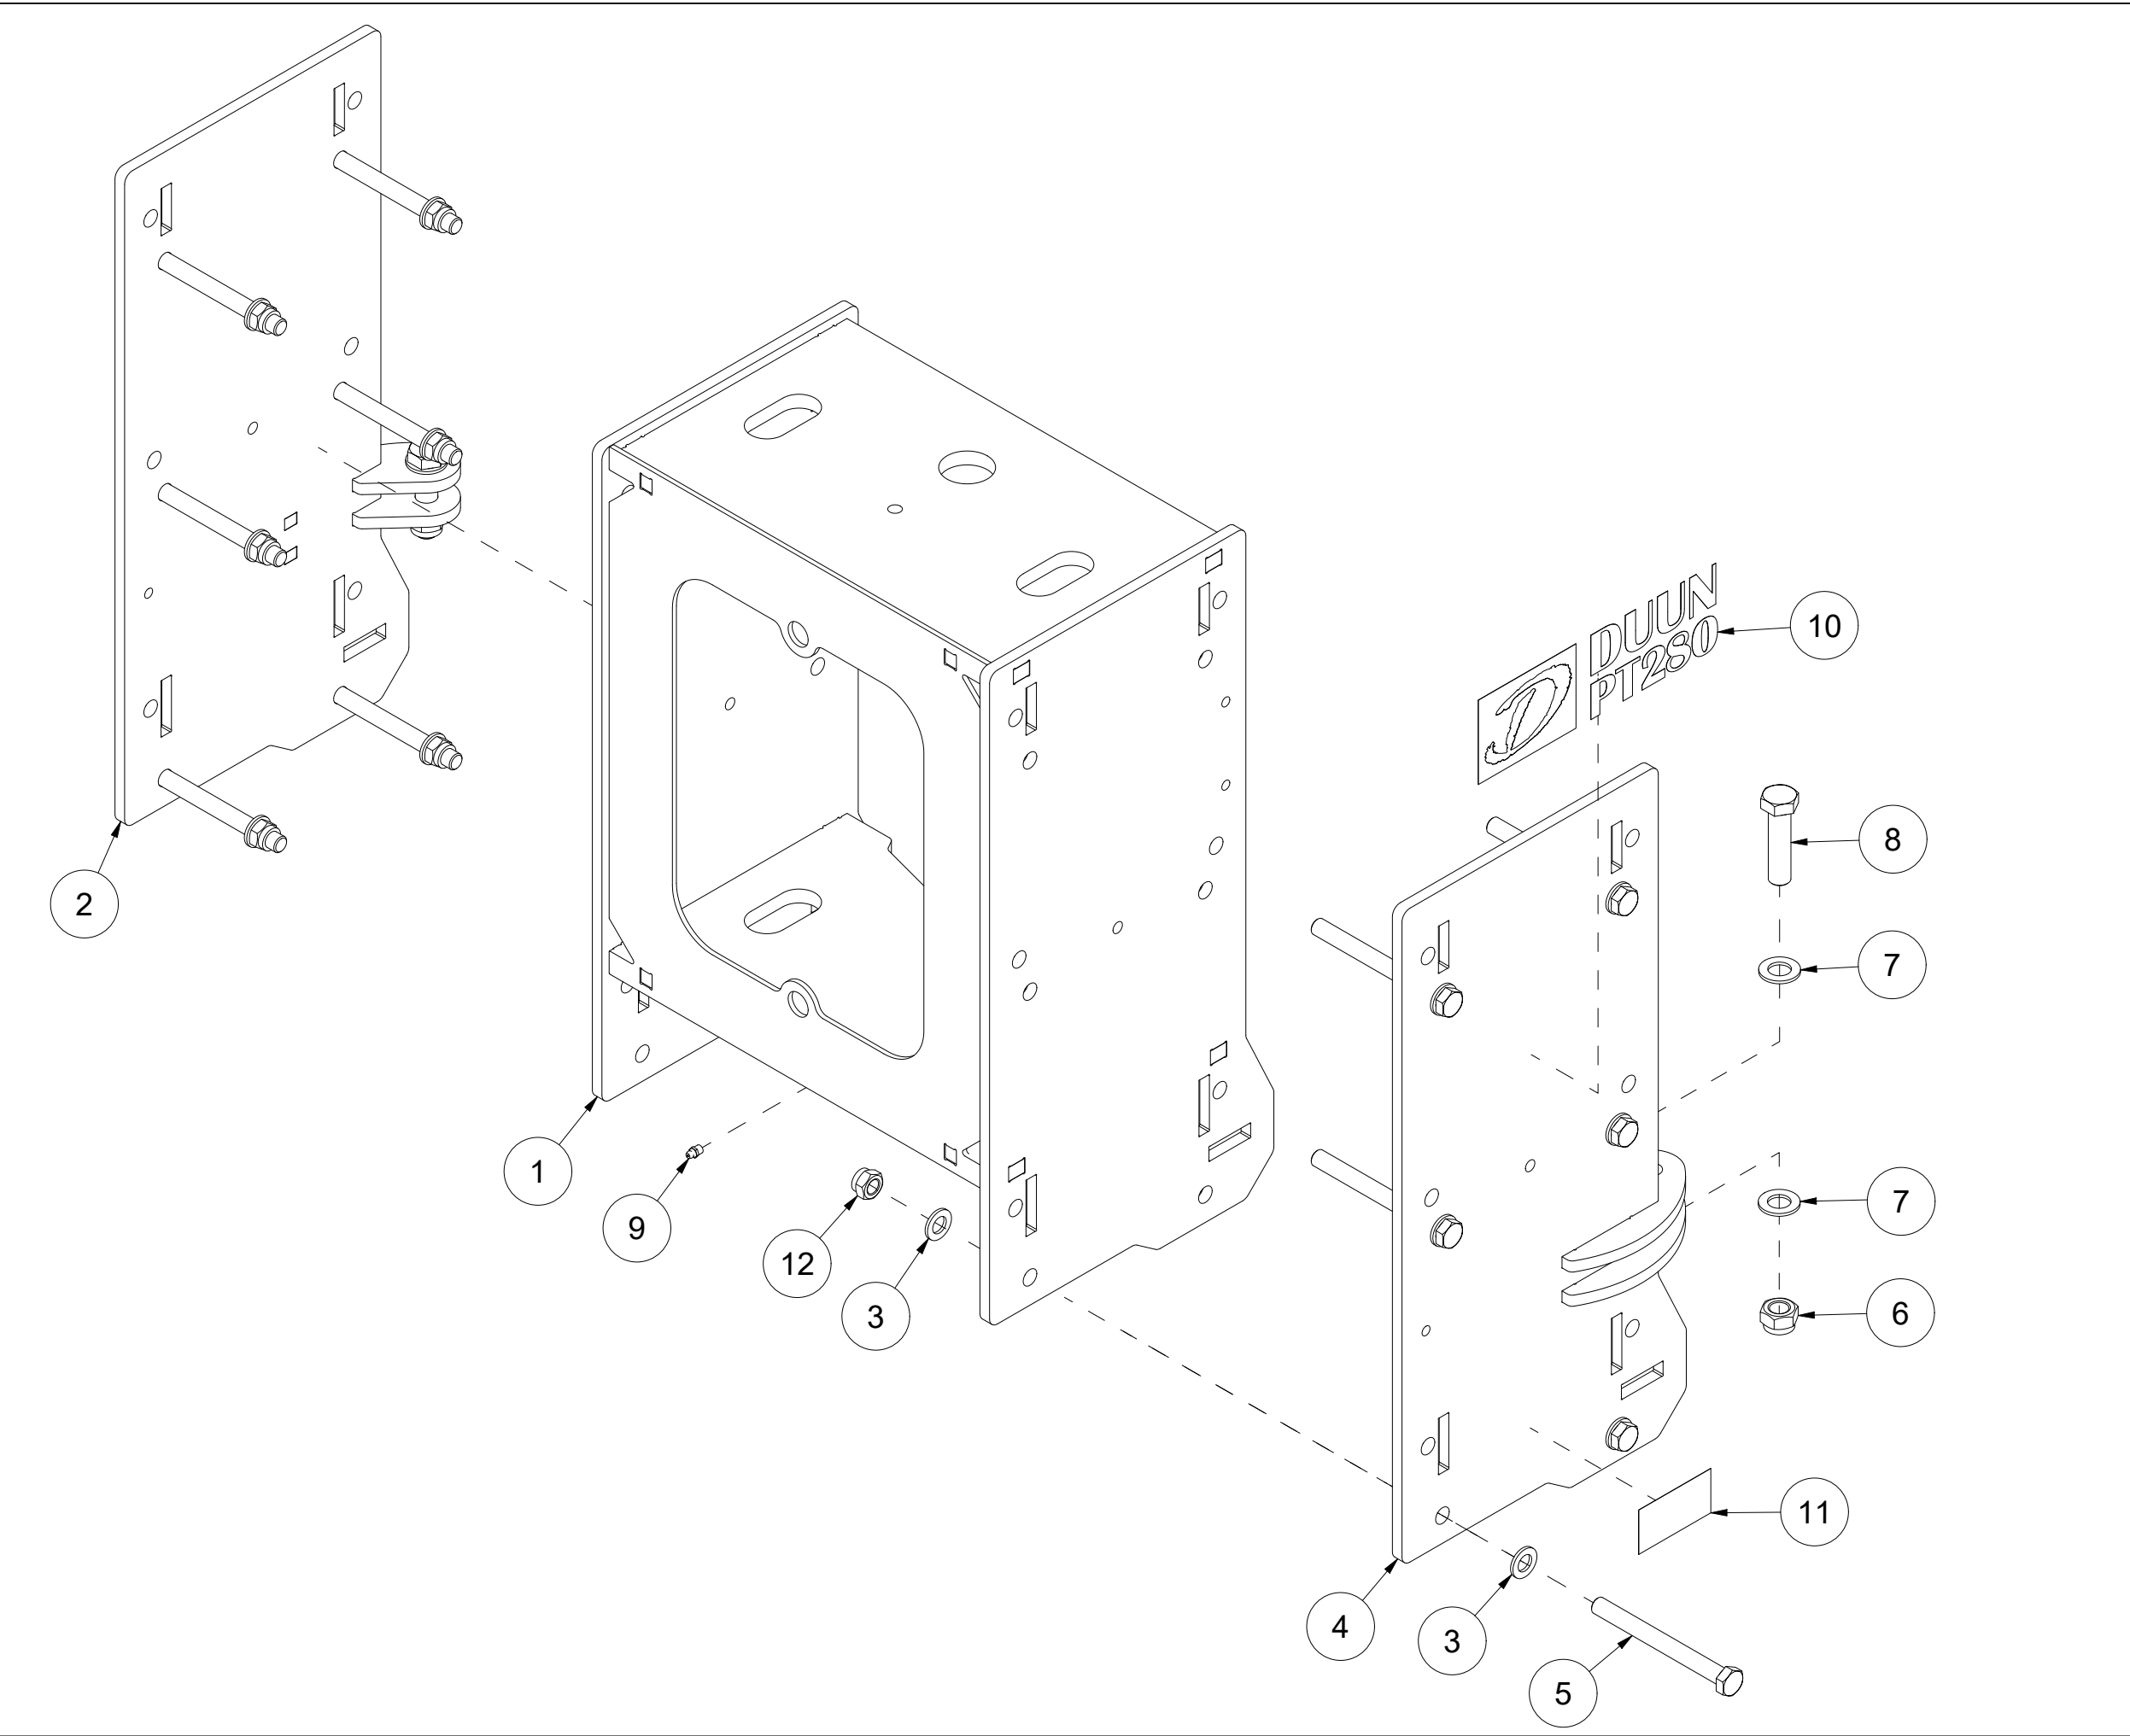

PT280 Spare parts catalogue

Duun Industrier as
7630 Åsen, Norway
www.duun.no

001 Tower PT280

Pos	Qty	Article no	Designation
1	1	32221001	Tower
2	2	2551730	Drawbar bolt cat. 2 Ø28x95
3	4	2556142	Linch pin Ø10x40
4	1	2935150	Adhesive label Duun 160x160
5	2	32221010	Support leg
6	2	2422297	Hexagon screw M10x25 EIZn 8.8 DIN 933
7	2	2483810	Locking nut M10 A4 DIN 985
8	4	2531060	Washer M10 EIZn DIN 125
9	2	2526322	Top strut bolt cat. 1 Ø19x97
10	1	32221018	PTO shaft safety plate
11	4	2422348	Hexagon screw M12x30 EIZn 8.8 DIN 933
12	4	2483611	Locking nut M12 EIZn DIN 985
13	8	2531069	Washer M12 EIZn DIN 125
14	1	4251205	Hose holder
15	1	2422258	Hexagon screw M8x55 EIZn 8.8 DIN 931
16	1	2483609	Locking nut M8 EIZn DIN 985
17	2	2531047	Washer M8 EIZn DIN 125
18	1	2935059	Adhesive label 90x48 1000 rpm
19	1	2935064	Adhesive label 90x48 Instruction manual
20	1	2935186	Adhesive label 48x90 Keep distance

002 Sliding bracket PT280

Pos	Qty	Article no	Designation
1	1	32221011	Sliding bracket
2	1	32221017	Right side bracket
3	24	2531078	Washer M16 EIZn DIN 125
4	1	32221016	Left side bracket
5	12	2422508	Hexagon screw M16x160 EIZn 8.8 DIN 931
6	2	2483615	Locking nut M20 EIZn DIN 985
7	4	2531086	Washer M20 EIZn DIN 125
8	2	2422581	Hexagon screw M20x80 EIZn 8.8 DIN 931
9	1	2478407	Grease nipple, Straight M8
10	2	2935162	Adhesive label PT280
11	2	2935088	Adhesive label 90x48 Hand pinch hazard
12	12	2483613	Locking nut M16 EIZn DIN 985