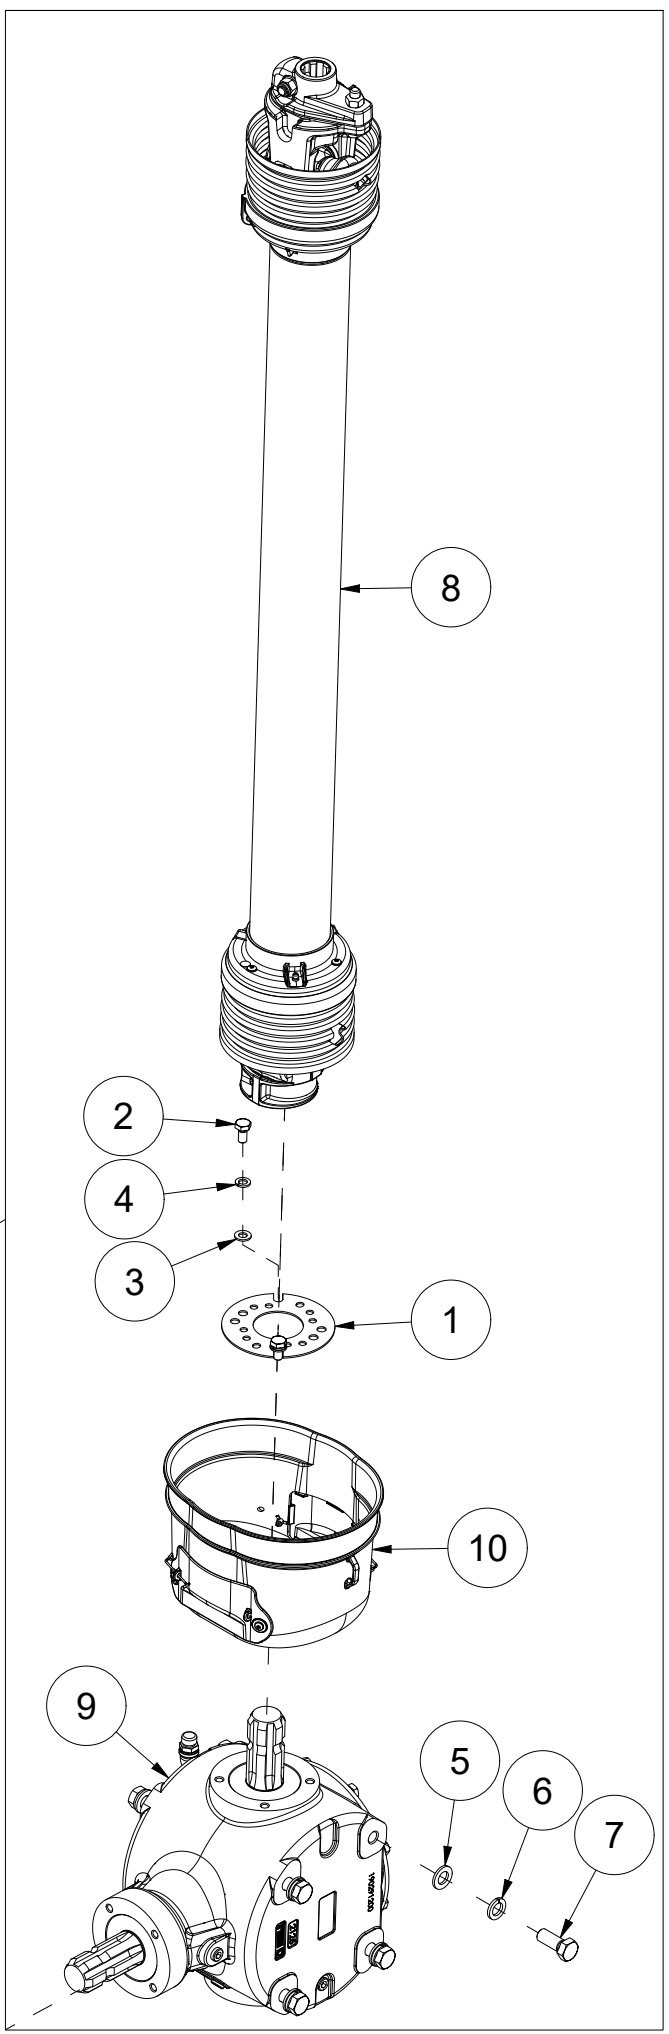

005 Lower gearbox PT280

Pos	Qty	Article no	Designation
1	2	31231079	Fixing plate for safety funnel
2	4	2422295	Hexagon screw M10x20 EIZn 8.8 DIN 933
3	4	2531060	Washer M10 EIZn DIN 125
4	4	2534060	Spring washer M10 EIZn DIN 127
5	8	2531078	Washer M16 EIZn DIN 125
6	8	2534078	Spring washer M16 EIZn DIN 127
7	8	2422489	Hexagon screw M16x40 EIZn 8.8 DIN 933
8	2	2962166	Power transmission shaft 3/8" L1210
9	1	2961147	Gearbox BYPY 2125 1:1
10	2	2962137	Body washer Ø280/126,5x180