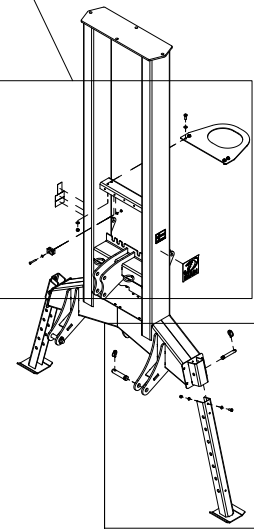

PT280 Spare parts catalogue

Duun Industrier as
7630 Åsen, Norway
www.duun.no

001 Tower PT280

Pos	Qty	Article no	Designation
1	1	32221001	Tower
2	2	2551730	Drawbar bolt cat. 2 Ø28x95
3	4	2556142	Linch pin Ø10x40
4	1	2935150	Adhesive label Duun 160x160
5	2	32221010	Support leg
6	2	2422297	Hexagon screw M10x25 EIZn 8.8 DIN 933
7	2	2483810	Locking nut M10 A4 DIN 985
8	4	2531060	Washer M10 EIZn DIN 125
9	2	2526322	Top strut bolt cat. 1 Ø19x97
10	1	32221018	PTO shaft safety plate
11	4	2422348	Hexagon screw M12x30 EIZn 8.8 DIN 933
12	4	2483611	Locking nut M12 EIZn DIN 985
13	8	2531069	Washer M12 EIZn DIN 125
14	1	4251205	Hose holder
15	1	2422258	Hexagon screw M8x55 EIZn 8.8 DIN 931
16	1	2483609	Locking nut M8 EIZn DIN 985
17	2	2531047	Washer M8 EIZn DIN 125
18	1	2935059	Adhesive label 90x48 1000 rpm
19	1	2935064	Adhesive label 90x48 Instruction manual
20	1	2935186	Adhesive label 48x90 Keep distance

003 Telescopic hydraulic PT280

Pos	Qty	Article no	Designation
1	4	32221012	Sliding rail
2	2	2955372	Cylinder Ø40x25 SL500
3	4	2531093	Washer M24 EIZn DIN 125
4	4	2482617	Hexagon nut M24x1.5 EIZn DIN 934
5	2	32221014	Cylinder attachment
6	2	2483615	Locking nut M20 EIZn DIN 985
7	8	2531086	Washer M20 EIZn DIN 125
8	2	2422581	Hexagon screw M20x80 EIZn 8.8 DIN 931
9	2	4251205	Hose holder
10	2	2422258	Hexagon screw M8x55 EIZn 8.8 DIN 931
11	2	2483609	Locking nut M8 EIZn DIN 985
12	4	2531047	Washer M8 EIZn DIN 125
13	8	2478413	Grease nipple 1/4"
14	2	2957852	BanjoBolt Dobbel G3_8 BSP
15	10	2957868	Copper seal 3/8
16	2	2957851	Banjobolt 3/8"
17	2	2958410	Hydraulic hose 1/4" L970
18	1	2958408	Hydraulic hose 1/4" L2500
19	1	2958407	Hydraulic hose 1/4" L2750