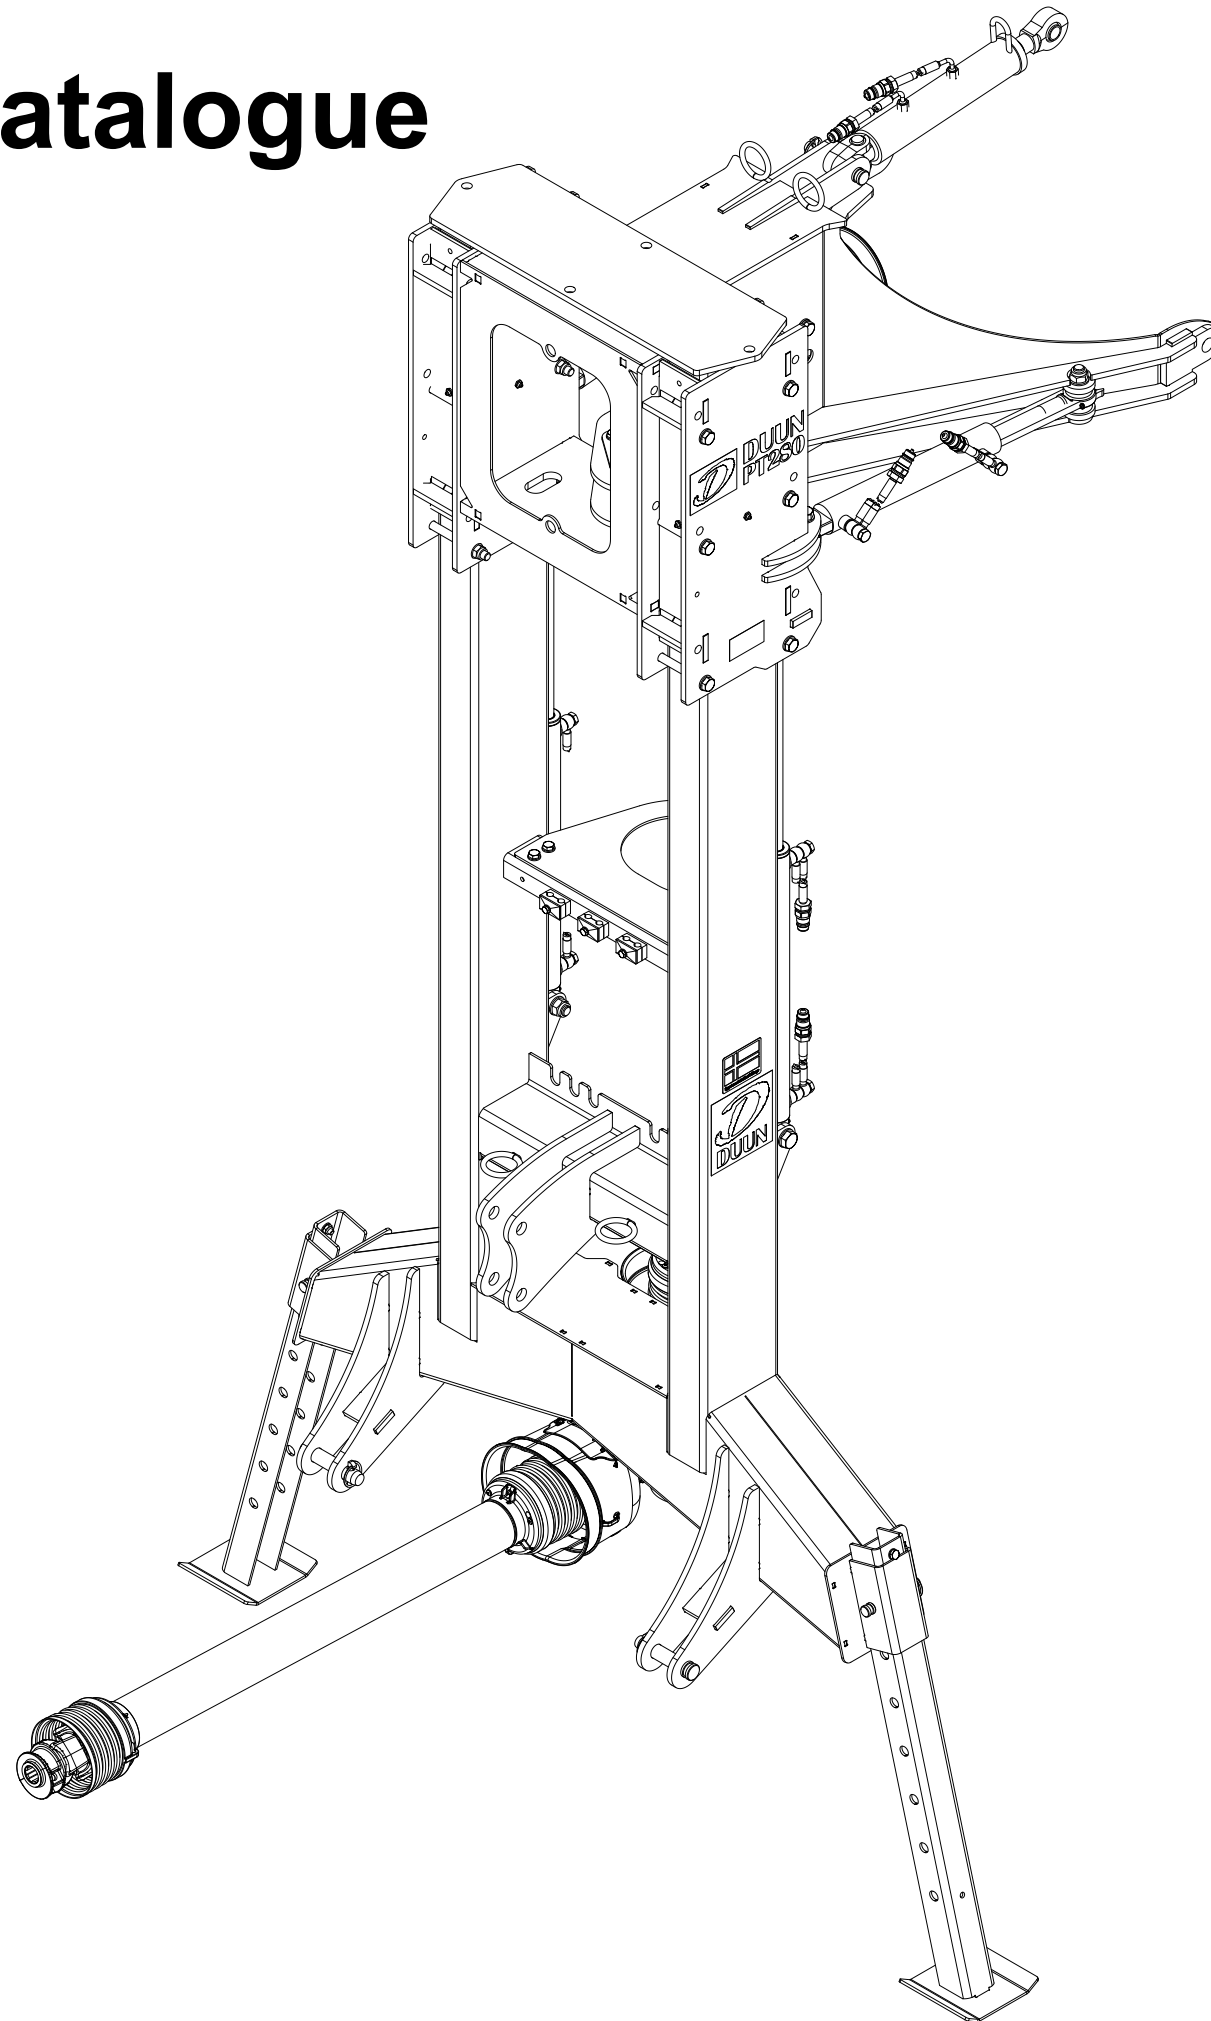

PT280 Spare parts catalogue

Duun Industrier as
7630 Åsen, Norway
www.duun.no

001 Tower PT280

Pos	Qty	Article no	Designation
1	1	32221001	Tower
2	2	2551730	Drawbar bolt cat. 2 Ø28x95
3	4	2556142	Linch pin Ø10x40
4	1	2935150	Adhesive label Duun 160x160
5	2	32221010	Support leg
6	2	2422297	Hexagon screw M10x25 EIZn 8.8 DIN 933
7	2	2483810	Locking nut M10 A4 DIN 985
8	4	2531060	Washer M10 EIZn DIN 125
9	2	2526322	Top strut bolt cat. 1 Ø19x97
10	1	32221018	PTO shaft safety plate
11	4	2422348	Hexagon screw M12x30 EIZn 8.8 DIN 933
12	4	2483611	Locking nut M12 EIZn DIN 985
13	8	2531069	Washer M12 EIZn DIN 125
14	1	4251205	Hose holder
15	1	2422258	Hexagon screw M8x55 EIZn 8.8 DIN 931
16	1	2483609	Locking nut M8 EIZn DIN 985
17	2	2531047	Washer M8 EIZn DIN 125
18	1	2935059	Adhesive label 90x48 1000 rpm
19	1	2935064	Adhesive label 90x48 Instruction manual
20	1	2935186	Adhesive label 48x90 Keep distance

003 Telescopic hydraulic PT280

Pos	Qty	Article no	Designation
1	4	32221012	Sliding rail
2	2	2955372	Cylinder Ø40x25 SL500
3	4	2531093	Washer M24 EIZn DIN 125
4	4	2482617	Hexagon nut M24x1.5 EIZn DIN 934
5	2	32221014	Cylinder attachment
6	2	2483615	Locking nut M20 EIZn DIN 985
7	8	2531086	Washer M20 EIZn DIN 125
8	2	2422581	Hexagon screw M20x80 EIZn 8.8 DIN 931
9	2	4251205	Hose holder
10	2	2422258	Hexagon screw M8x55 EIZn 8.8 DIN 931
11	2	2483609	Locking nut M8 EIZn DIN 985
12	4	2531047	Washer M8 EIZn DIN 125
13	8	2478413	Grease nipple 1/4"
14	2	2957852	BanjoBolt Dobbel G3_8 BSP
15	10	2957868	Copper seal 3/8
16	2	2957851	Banjobolt 3/8"
17	2	2958410	Hydraulic hose 1/4" L970
18	1	2958408	Hydraulic hose 1/4" L2500
19	1	2958407	Hydraulic hose 1/4" L2750