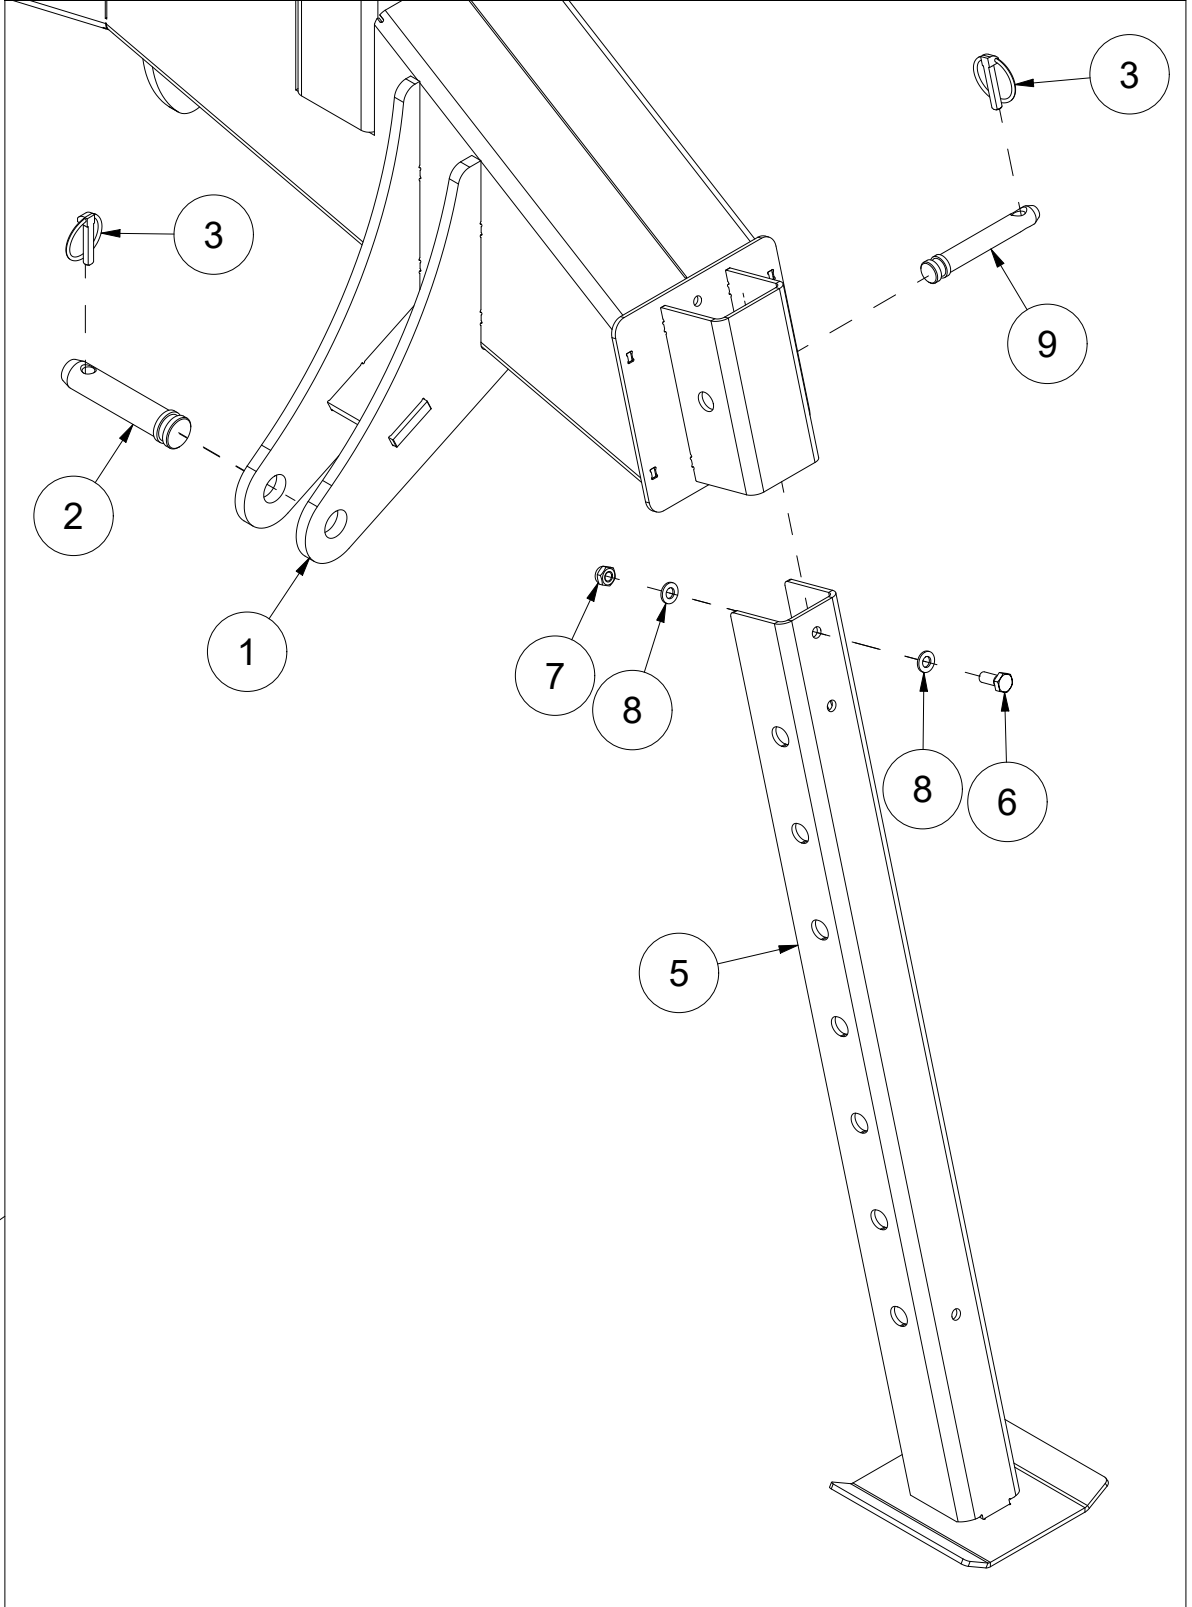

PT280 Spare parts catalogue

Duun Industrier as
7630 Åsen, Norway
www.duun.no

001 Tower PT280

Pos	Qty	Article no	Designation
1	1	32221001	Tower
2	2	2551730	Drawbar bolt cat. 2 Ø28x95
3	4	2556142	Linch pin Ø10x40
4	1	2935150	Adhesive label Duun 160x160
5	2	32221010	Support leg
6	2	2422297	Hexagon screw M10x25 EIZn 8.8 DIN 933
7	2	2483810	Locking nut M10 A4 DIN 985
8	4	2531060	Washer M10 EIZn DIN 125
9	2	2526322	Top strut bolt cat. 1 Ø19x97
10	1	32221018	PTO shaft safety plate
11	4	2422348	Hexagon screw M12x30 EIZn 8.8 DIN 933
12	4	2483611	Locking nut M12 EIZn DIN 985
13	8	2531069	Washer M12 EIZn DIN 125
14	1	4251205	Hose holder
15	1	2422258	Hexagon screw M8x55 EIZn 8.8 DIN 931
16	1	2483609	Locking nut M8 EIZn DIN 985
17	2	2531047	Washer M8 EIZn DIN 125
18	1	2935059	Adhesive label 90x48 1000 rpm
19	1	2935064	Adhesive label 90x48 Instruction manual
20	1	2935186	Adhesive label 48x90 Keep distance

002 Sliding bracket PT280

Pos	Qty	Article no	Designation
1	1	32221011	Sliding bracket
2	1	32221017	Right side bracket
3	24	2531078	Washer M16 EIZn DIN 125
4	1	32221016	Left side bracket
5	12	2422508	Hexagon screw M16x160 EIZn 8.8 DIN 931
6	2	2483615	Locking nut M20 EIZn DIN 985
7	4	2531086	Washer M20 EIZn DIN 125
8	2	2422581	Hexagon screw M20x80 EIZn 8.8 DIN 931
9	1	2478407	Grease nipple, Straight M8
10	2	2935162	Adhesive label PT280
11	2	2935088	Adhesive label 90x48 Hand pinch hazard
12	12	2483613	Locking nut M16 EIZn DIN 985