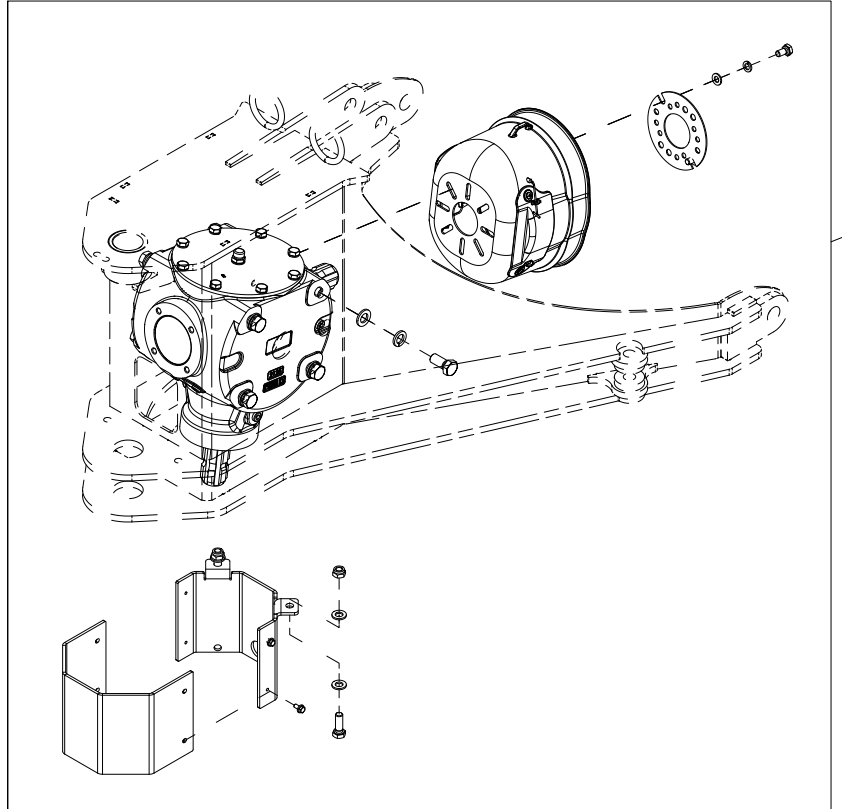

006 Upper gearbox PT280

Pos	Qty	Article no	Designation
1	1	31231079	Fixing plate for safety funnel
2	2	2422295	Hexagon screw M10x20 EIZn 8.8 DIN 933
3	2	2531060	Washer M10 EIZn DIN 125
4	2	2534060	Spring washer M10 EIZn DIN 127
5	8	2531078	Washer M16 EIZn DIN 125
6	8	2534078	Spring washer M16 EIZn DIN 127
7	1	32221019	Protective cover
8	1	32221020	Protective cover
9	4	2451197	Hexagon screw with flange M6x12 EIZn 8.8 DIN6921
10	2	2483611	Locking nut M12 EIZn DIN 985
11	4	2531069	Washer M12 EIZn DIN 125
12	2	2422350	Hexagon screw M12x35 EIZn 8.8 DIN 933
13	8	2422487	Hexagon screw M16x35 EIZn 8.8 DIN 933
14	1	2962137	Safety funnel Ø280/126,5x180
15	1	2961148	Gearbox BYPY 2125 1:1